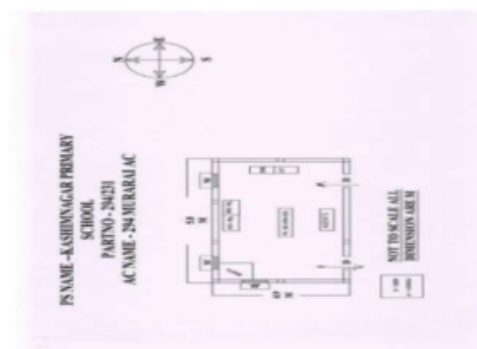

নির্বাচক নিবন্ধন আধিকারিকের স্বাক্ষর

Nazri Naksha

Google Map View

Polling Station Building Front View

Polling Station Front View

Cad View

Key MAP View

বিধানসভা নির্বাচনকেন্দ্রের নং, নাম : 294-মুরারই
ভাগ নং, নাম : 1-কাশিমনগর উত্তর পশ্চিমপাড়া,