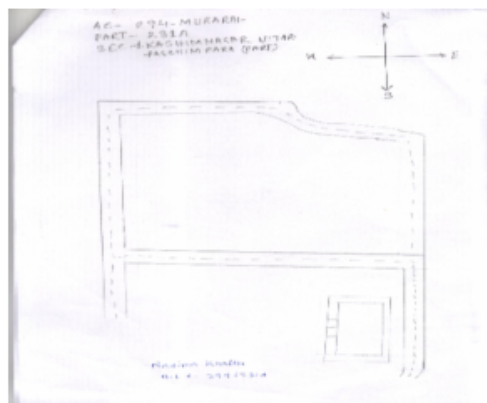

Nazri Naksha