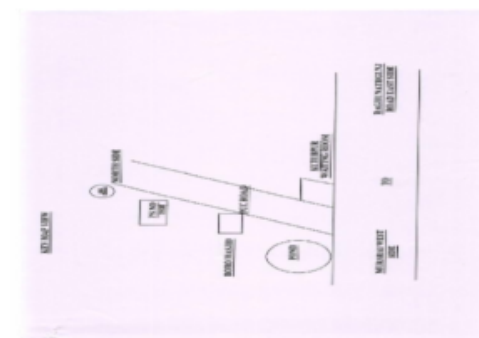

নির্বাচক নিবন্ধন আধিকারিকের স্বাক্ষর

Nazri Naksha

Google Map View

Polling Station Building Front View

Polling Station Front View

Cad View

Key MAP View

বিধানসভা নির্বাচনকেন্দ্রের নং, নাম : 294-মুরারই
ভাগ নং, নাম : 1-কাশিমনগর দক্ষিণ-পশ্চিম পাড়া ,