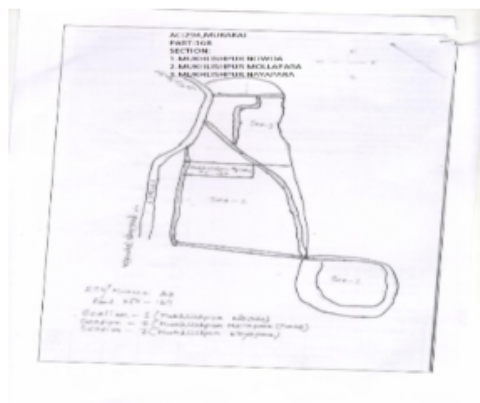

নির্বাচক নিবন্ধন আধিকারিকের স্বাক্ষর

Nazri Naksha

Google Map View

Polling Station Building Front View

Polling Station Front View

Cad View

Key MAP View

বিধানসভা নির্বাচনকেন্দ্রের নং, নাম : 294-মুরারই  
ভাগ নং, নাম : 1-কুতুবপুর(উত্তরপাড়া),