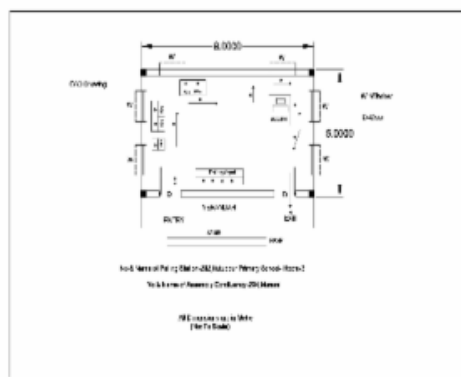

নির্বাচক নিবন্ধন আধিকারিকের স্বাক্ষর

Nazri Naksha

Google Map View

Polling Station Building Front View

Polling Station Front View

Cad View

Key MAP View

বিধানসভা নির্বাচনক্ষেত্রের নং, নাম : 294-মুরারই
ভাগ নং, নাম : 1-কুতুবপুর পূর্ব পাড়া