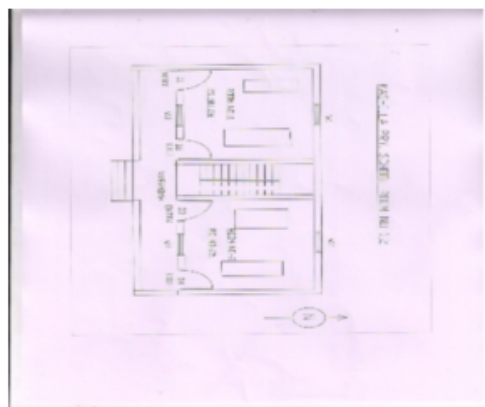

নির্বাচক নিবন্ধন আধিকারিকের স্বাক্ষর

Nazri Naksha

Google Map View

Polling Station Building Front View

Polling Station Front View

Cad View

Key MAP View

1 নাম : মুন্সি খাদিজা বিবি স্বামীর নাম : সৌকত মিয়া বাড়ির নং : n0043 বয়স : 34 লিঙ্গ : মহিলা	IER1723279 ফটো উপলব্ধ	2 নাম : সৌকত মিয়া পিতার নাম : আবু বাক্কার সিদ্দিক মিয়া বাড়ির নং : n0043 বয়স : 35 লিঙ্গ : পুরুষ	IER1399385 ফটো উপলব্ধ	3 নাম : সালেহার বিবি স্বামীর নাম : সাক্বির মিয়া বাড়ির নং : n0043 বয়স : 32 লিঙ্গ : মহিলা	IER1723329 ফটো উপলব্ধ
4 নাম : সাক্বির মিয়া মায়ের নাম : রেহেনা বিবি বাড়ির নং : n0043 বয়স : 38 লিঙ্গ : পুরুষ	IER1723311 ফটো উপলব্ধ	5 নাম : রেহেনা বিবি স্বামীর নাম : আবু বাক্কার সেখ বাড়ির নং : n0043 বয়স : 61 লিঙ্গ : মহিলা	FQR2356731 ফটো উপলব্ধ	6 নাম : খাইরুলহুসা বিবি স্বামীর নাম : কলিমুদ্দিন সেখ বাড়ির নং : n0068 বয়স : 47 লিঙ্গ : মহিলা	IER0054494 ফটো উপলব্ধ
7 নাম : হাবিবা খাতুন পিতার নাম : আরিফ সেখ বাড়ির নং : n0172 বয়স : 40 লিঙ্গ : মহিলা	FQR2553576 ফটো উপলব্ধ	8 নাম : চাদনী বিবি স্বামীর নাম : ফাইজুল সেখ বাড়ির নং : n0173 বয়স : 53 লিঙ্গ : মহিলা	FQR1935212 ফটো উপলব্ধ	9 নাম : সন্নাট বাবর আলি পিতার নাম : মোহঃ সাজ্জাদ আলী বাড়ির নং : n0193 বয়স : 31 লিঙ্গ : পুরুষ	IER1863182 ফটো উপলব্ধ
10 নাম : রেজাবুল সেখ পিতার নাম : সান্তার সেখ বাড়ির নং : n0257 বয়স : 39 লিঙ্গ : পুরুষ	IER1050103 ফটো উপলব্ধ	11 নাম : শাহনাওয়াজ খাঁন পিতার নাম : সামাযুন খাঁন বাড়ির নং : n0245 বয়স : 42 লিঙ্গ : পুরুষ	FQR2458602 ফটো উপলব্ধ	12 নাম : মিনা ঘোষ মায়ের নাম : কুন্তি ঘোষ বাড়ির নং : n0240 বয়স : 53 লিঙ্গ : মহিলা	FQR1946060 ফটো উপলব্ধ
13 নাম : হাঁসিদা বিবি স্বামীর নাম : আজফারুল সেখ বাড়ির নং : n0238 বয়স : 42 লিঙ্গ : মহিলা	FQR2553501 ফটো উপলব্ধ	14 নাম : মোমেনা খাতুন স্বামীর নাম : বদরুজ্জামান বাড়ির নং : n0225 বয়স : 32 লিঙ্গ : মহিলা	ROE1323112 ফটো উপলব্ধ	15 নাম : বদরুজ্জামান পিতার নাম : জাকাত সেখ বাড়ির নং : n0224 বয়স : 38 লিঙ্গ : পুরুষ	ROE0521344 ফটো উপলব্ধ
16 নাম : আসকেরুল বিবি স্বামীর নাম : সাক্বির সেখ বাড়ির নং : n0118 বয়স : 36 লিঙ্গ : মহিলা	IER1723527 ফটো উপলব্ধ	17 নাম : ফুলবানু বিবি স্বামীর নাম : আতাবুল সেখ বাড়ির নং : n0197 বয়স : 44 লিঙ্গ : মহিলা	FQR2456986 ফটো উপলব্ধ	18 নাম : সাইদুল সেখ পিতার নাম : জেরফান সেখ বাড়ির নং : n0188 বয়স : 38 লিঙ্গ : পুরুষ	FQR2457000 ফটো উপলব্ধ
19 নাম : জাকেরুল সেখ পিতার নাম : ফাইজুল সেখ বাড়ির নং : n0175 বয়স : 45 লিঙ্গ : পুরুষ	FQR2456630 ফটো উপলব্ধ	20 নাম : রেখা বিবি পিতার নাম : ফাইজুল সেখ বাড়ির নং : n0174 বয়স : 40 লিঙ্গ : মহিলা	FQR2456978 ফটো উপলব্ধ	21 নাম : সখিনা বিবি স্বামীর নাম : তাজমুল সেখ বাড়ির নং : n0131 বয়স : 56 লিঙ্গ : মহিলা	IER1047935 ফটো উপলব্ধ
22 নাম : সেলিম সেখ পিতার নাম : হামিদ সেখ বাড়ির নং : n0188 বয়স : 37 লিঙ্গ : পুরুষ	IER1099514 ফটো উপলব্ধ	23 নাম : রুবি সাহা স্বামীর নাম : বাপি সাহা বাড়ির নং : n0123 বয়স : 35 লিঙ্গ : মহিলা	IER1593441 ফটো উপলব্ধ	24 নাম : ছবি সাহা স্বামীর নাম : বুধু সাহা বাড়ির নং : n0122 বয়স : 66 লিঙ্গ : মহিলা	IER1399484 ফটো উপলব্ধ
25 নাম : বুধু সাহা পিতার নাম : বানিজ্য সেন সাহা বাড়ির নং : n0122 বয়স : 71 লিঙ্গ : পুরুষ	IER0060384 ফটো উপলব্ধ	26 নাম : মোসরেফুন বিবি স্বামীর নাম : খাবির সেখ বাড়ির নং : n0084 বয়স : 37 লিঙ্গ : মহিলা	IER1469907 ফটো উপলব্ধ	27 নাম : খাবির সেখ পিতার নাম : নুরেমান সেখ বাড়ির নং : n0084 বয়স : 37 লিঙ্গ : পুরুষ	FQR2458156 ফটো উপলব্ধ
28 নাম : সাহানা রুবি পিতার নাম : নুরেমান সেখ বাড়ির নং : n0083 বয়স : 37 লিঙ্গ : মহিলা	FQR2457836 ফটো উপলব্ধ	29 নাম : সাবির সেখ পিতার নাম : নেজামুদ্দিন সেখ বাড়ির নং : n0082 বয়স : 45 লিঙ্গ : পুরুষ	FQR2457331 ফটো উপলব্ধ	30 নাম : ইদুনি বিবি স্বামীর নাম : সাদেকুল সেখ বাড়ির নং : n0078 বয়স : 48 লিঙ্গ : মহিলা	FQR2457158 ফটো উপলব্ধ