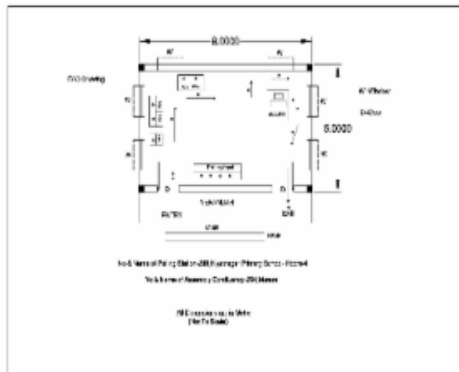

নির্বাচক নিবন্ধন আধিকারিকের স্বাক্ষর

Nazri Naksha

Google Map View

Polling Station Building Front View

Polling Station Front View

Cad View

Key MAP View

বিধানসভা নির্বাচনক্ষেত্রের নং, নাম : 294-মুরারই  
ভাগ নং, নাম : 1-হিয়াতনগর মালপাড়া