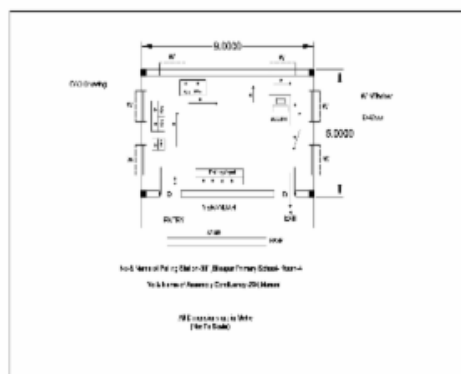

নির্বাচক নিবন্ধন আধিকারিকের স্বাক্ষর

Nazri Naksha

Google Map View

Polling Station Building Front View

Polling Station Front View

Cad View

Key MAP View

বিধানসভা নির্বাচনকেন্দ্রের নং, নাম : 294-মুরারই
ভাগ নং, নাম : 1-বিলাসপুর উত্তর পাড়া