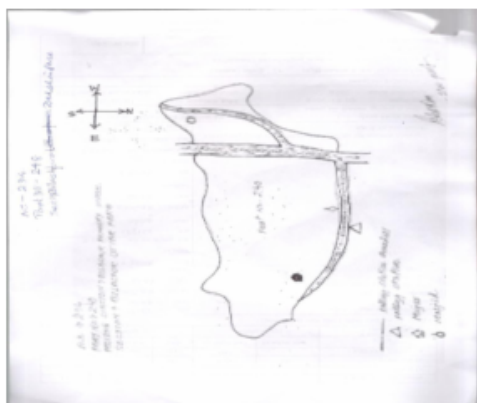

নির্বাচক নিবন্ধন আধিকারিকের স্বাক্ষর

Nazri Naksha

Google Map View

Polling Station Building Front View

Polling Station Front View

Cad View

Key MAP View

বিধানসভা নির্বাচনক্ষেত্রের নং, নাম : 294-মুরারই
ভাগ নং, নাম : 1-বিলাসপুর (দক্ষিণপাড়া)