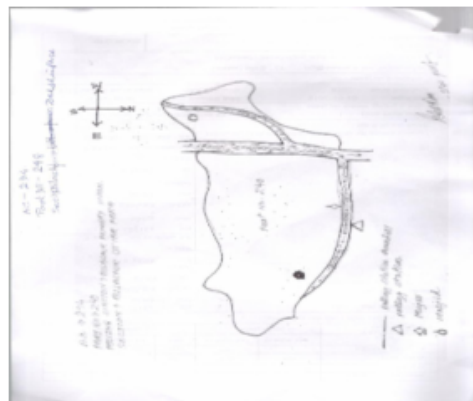

নির্বাচক নিবন্ধন আধিকারিকের স্বাক্ষর

Nazri Naksha

Google Map View

Polling Station Building Front View

Polling Station Front View

Cad View

Key MAP View

বিধানসভা নির্বাচনক্ষেত্রের নং, নাম : 294-মুরারই
ভাগ নং, নাম : 1-বিলাসপুর (দক্ষিণপাড়া)