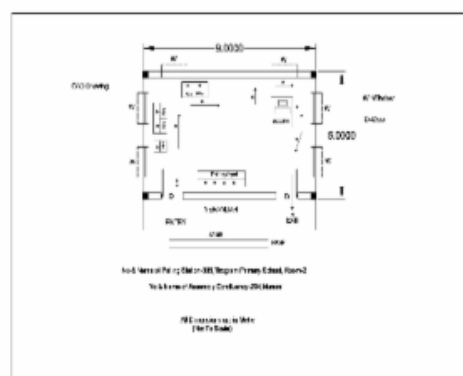

নির্বাচক নিবন্ধন আধিকারিকের স্বাক্ষর

Nazri Naksha

Google Map View

Polling Station Building Front View

Polling Station Front View

Cad View

Key MAP View

1 নাম : সোমা মাল স্বামীর নাম : রাধাকান্ত মাল বাড়ির নং : n0015 বয়স : 36 লিঙ্গ : মহিলা	IER1372234 ফটো উপলব্ধ	2 নাম : রাধাকান্ত মাল পিতার নাম : সুকুমার মাল বাড়ির নং : n0015 বয়স : 38 লিঙ্গ : পুরুষ	FQR2631760 ফটো উপলব্ধ	3 নাম : সুশারী মাল স্বামীর নাম : লক্ষণ মাল বাড়ির নং : n0038 বয়স : 67 লিঙ্গ : মহিলা	WB/42/294/480571 ফটো উপলব্ধ
4 নাম : লক্ষণ মাল পিতার নাম : ত্রিপুরারী মাল বাড়ির নং : n0038 বয়স : 72 লিঙ্গ : পুরুষ	WB/42/294/480570 ফটো উপলব্ধ	5 নাম : অম্বালিকা মাল স্বামীর নাম : সুকুমার মাল বাড়ির নং : n0015 বয়স : 78 লিঙ্গ : মহিলা	WB/42/294/480101 ফটো উপলব্ধ	Q 6 নাম : খুশি মাল পিতার নাম : সুকুমার মাল বাড়ির নং : বয়স : 42 লিঙ্গ : মহিলা	IER1563790 ফটো উপলব্ধ
7 নাম : রাজেশ মাল পিতার নাম : সুকুমার মাল বাড়ির নং : n0015 বয়স : 39 লিঙ্গ : পুরুষ	IER0923979 ফটো উপলব্ধ	8 নাম : সুজিত মাল পিতার নাম : লক্ষণ মাল বাড়ির নং : n0038 বয়স : 37 লিঙ্গ : পুরুষ	FQR2631638 ফটো উপলব্ধ	9 নাম : চিরঞ্জিত মাল পিতার নাম : লক্ষণ মাল বাড়ির নং : n0038 বয়স : 34 লিঙ্গ : পুরুষ	IER1455013 ফটো উপলব্ধ
10 নাম : সুমিত্রা মাল স্বামীর নাম : চিরঞ্জিত মাল বাড়ির নং : এন0038 বয়স : 28 লিঙ্গ : মহিলা	IER2763209 ফটো উপলব্ধ	11 নাম : সুকুমার মাল পিতার নাম : অম্বজ মাল বাড়ির নং : n0015 বয়স : 81 লিঙ্গ : পুরুষ	IER2971588 ফটো উপলব্ধ	12 নাম : বুমা মাল স্বামীর নাম : রাজেশ মাল বাড়ির নং : n0015 বয়স : 31 লিঙ্গ : মহিলা	IER2032258 ফটো উপলব্ধ
13 নাম : রবি সাহা পিতার নাম : সোমনাথ সাহা বাড়ির নং : n0124 বয়স : 53 লিঙ্গ : পুরুষ	WB/42/294/480625 ফটো উপলব্ধ	14 নাম : সবিতা সাহা স্বামীর নাম : রবি সাহা বাড়ির নং : n0124 বয়স : 49 লিঙ্গ : মহিলা	WB/42/294/480334 ফটো উপলব্ধ	15 নাম : সন্দীপ সাহা পিতার নাম : সোমনাথ সাহা বাড়ির নং : n0124 বয়স : 50 লিঙ্গ : পুরুষ	WB/42/294/480665 ফটো উপলব্ধ
16 নাম : পরেশনাথ সাহা পিতার নাম : সোমনাথ সাহা বাড়ির নং : n0124 বয়স : 55 লিঙ্গ : পুরুষ	FQR2529204 ফটো উপলব্ধ	17 নাম : রিজু সরকার (সাহা) স্বামীর নাম : পরেশনাথ সাহা বাড়ির নং : n0124 বয়স : 43 লিঙ্গ : মহিলা	IER1831692 ফটো উপলব্ধ	18 নাম : আশা সাহা স্বামীর নাম : সন্দীপ সাহা বাড়ির নং : n0124 বয়স : 36 লিঙ্গ : মহিলা	IER1831684 ফটো উপলব্ধ
19 নাম : প্রবোধ কুমার ঘোষ পিতার নাম : মনুধনাথ ঘোষ বাড়ির নং : n0160 বয়স : 69 লিঙ্গ : পুরুষ	IER2771426 ফটো উপলব্ধ	20 নাম : বাসুদেব ঘোষ পিতার নাম : কু শধ্বজ ঘোষ বাড়ির নং : n0160 বয়স : 43 লিঙ্গ : পুরুষ	FQR2192797 ফটো উপলব্ধ	21 নাম : তাপস কর্মকার পিতার নাম : পরেশ কর্মকার বাড়ির নং : n0003 বয়স : 31 লিঙ্গ : পুরুষ	IER1831593 ফটো উপলব্ধ
22 নাম : প্রার্থনা কর্মকার স্বামীর নাম : পরেশ কর্মকার বাড়ির নং : n0003 বয়স : 53 লিঙ্গ : মহিলা	IER3055027 ফটো উপলব্ধ	23 নাম : টুঙ্গা কর্মকার স্বামীর নাম : নরেশ কর্মকার বাড়ির নং : n0002 বয়স : 37 লিঙ্গ : মহিলা	IER1691427 ফটো উপলব্ধ	24 নাম : লোটন কর্মকার পিতার নাম : মানিক কর্মকার বাড়ির নং : n0002 বয়স : 39 লিঙ্গ : পুরুষ	FQR2541225 ফটো উপলব্ধ
25 নাম : সমর কর্মকার পিতার নাম : মানিক কর্মকার বাড়ির নং : n0002 বয়স : 43 লিঙ্গ : পুরুষ	FQR2541217 ফটো উপলব্ধ	26 নাম : নরেশ কর্মকার পিতার নাম : মানিক কর্মকার বাড়ির নং : n0002 বয়স : 53 লিঙ্গ : পুরুষ	WB/42/294/480132 ফটো উপলব্ধ	27 নাম : মণিমা রাজমল্ল কর্মকার স্বামীর নাম : তাপস কর্মকার বাড়ির নং : এন0003 বয়স : 28 লিঙ্গ : মহিলা	IER2770295 ফটো উপলব্ধ
28 নাম : পিন্ধি কর্মকার পিতার নাম : পরেশ কর্মকার বাড়ির নং : n0003 বয়স : 25 লিঙ্গ : মহিলা	IER2791739 ফটো উপলব্ধ	29 নাম : চৈতালী কর্মকার (দেও) স্বামীর নাম : সমর কর্মকার বাড়ির নং : n0002 বয়স : 27 লিঙ্গ : মহিলা	IER2191518 ফটো উপলব্ধ	30 নাম : বাসন্তী মন্ডল কোণাই স্বামীর নাম : আশীষ কুমার কোণাই বাড়ির নং : n0145 বয়স : 46 লিঙ্গ : মহিলা	FQR2194520 ফটো উপলব্ধ