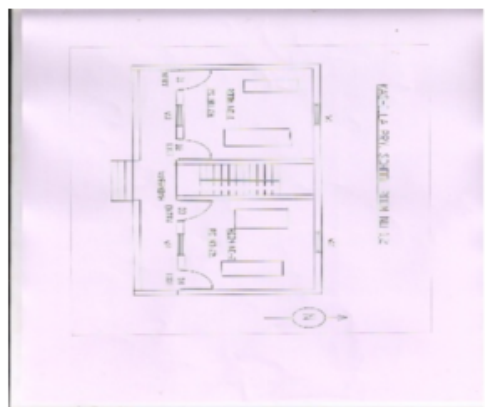

নির্বাচক নিবন্ধন আধিকারিকের স্বাক্ষর

Nazri Naksha

Google Map View

Polling Station Building Front View

Polling Station Front View

Cad View

Key MAP View

1 নাম : রিংকু সেখ পিতার নাম: সাফু সেখ বাড়ির নং : n0081 বয়স : 29 লিঙ্গ : পুরুষ	IER1942135 ফটো উপলব্ধ	2 নাম : রাকেশ সেখ পিতার নাম: কাইম সেখ বাড়ির নং : এন0165 বয়স : 30 লিঙ্গ : পুরুষ	IER1942127 ফটো উপলব্ধ	3 নাম : মুনতাজ সেখ পিতার নাম: নুর মহম্মদ সেখ বাড়ির নং : n0028 বয়স : 36 লিঙ্গ : পুরুষ	IER1942119 ফটো উপলব্ধ
4 নাম : রনেকা বিবি স্বামীর নাম: সেতাবুল সেখ বাড়ির নং : এন0212 বয়স : 38 লিঙ্গ : মহিলা	FQR2462968 ফটো উপলব্ধ	5 নাম : আরমানি বিবি স্বামীর নাম: নেমমহম্মদ সেখ বাড়ির নং : এন0287 বয়স : 62 লিঙ্গ : মহিলা	WB/42/294/051145 ফটো উপলব্ধ	6 নাম : সাবিবা বিবি স্বামীর নাম: ফুলবাস সেখ বাড়ির নং : এন0026 বয়স : 31 লিঙ্গ : মহিলা	IER1863687 ফটো উপলব্ধ
7 নাম : হালেমা বিবি স্বামীর নাম: বাদাম সেখ বাড়ির নং : n0165 বয়স : 29 লিঙ্গ : মহিলা	IER2025492 ফটো উপলব্ধ	8 নাম : কাজল সেখ মায়ের নাম: বেলকেশ বেওয়া বাড়ির নং : n0037 বয়স : 40 লিঙ্গ : পুরুষ	FQR2462448 ফটো উপলব্ধ	9 নাম : মানোয়ার সেখ পিতার নাম: ফজলে রহমান সেখ বাড়ির নং : এন0309 বয়স : 36 লিঙ্গ : পুরুষ	IER1475615 ফটো উপলব্ধ
10 নাম : আনুয়ারইসলাম সেখ পিতার নাম: ফজলেরহমান সেখ বাড়ির নং : এন0309 বয়স : 51 লিঙ্গ : পুরুষ	WB/42/294/051589 ফটো উপলব্ধ	11 নাম : ইদবানু বিবি স্বামীর নাম: আকবর সেখ বাড়ির নং : এন0165 বয়স : 41 লিঙ্গ : মহিলা	FQR1950492 ফটো উপলব্ধ	12 নাম : মেহেরনেগার বিবি স্বামীর নাম: আনোইম সেখ বাড়ির নং : এন0165 বয়স : 55 লিঙ্গ : মহিলা	FQR1948843 ফটো উপলব্ধ
13 নাম : চাঁদ পিতার নাম: আব্দুল নাইম বাড়ির নং : এন0165 বয়স : 33 লিঙ্গ : পুরুষ	IER1845064 ফটো উপলব্ধ	14 নাম : আব্দুল নাইম সেখ পিতার নাম: এসরাইল সেখ বাড়ির নং : এন0165 বয়স : 64 লিঙ্গ : পুরুষ	WB/42/294/051698 ফটো উপলব্ধ	15 নাম : ফাতেমা বিবি স্বামীর নাম: রসিদ সেখ বাড়ির নং : n0140 বয়স : 41 লিঙ্গ : মহিলা	IER1259951 ফটো উপলব্ধ
16 নাম : রশিদ সেখ মায়ের নাম: মোরজিয়া বেওয়া বাড়ির নং : n0140 বয়স : 40 লিঙ্গ : পুরুষ	IER1050624 ফটো উপলব্ধ	17 নাম : আবুল কাশেম সাহানা পিতার নাম: সবেকুল সাহানা বাড়ির নং : n0139 বয়স : 30 লিঙ্গ : পুরুষ	IER1863380 ফটো উপলব্ধ	18 নাম : নাসমিন খাতুন স্বামীর নাম: আবুল কাশেম সাহানা বাড়ির নং : এন0139 বয়স : 24 লিঙ্গ : মহিলা	IER3046166 ফটো উপলব্ধ
19 নাম : সমির সেখ পিতার নাম: জহরলাল সেখ বাড়ির নং : এন0066 বয়স : 30 লিঙ্গ : পুরুষ	FQR2243186 ফটো উপলব্ধ	20 নাম : বাদাম সেখ পিতার নাম: হালিম সেখ বাড়ির নং : n0165 বয়স : 37 লিঙ্গ : মহিলা	IER1260884 ফটো উপলব্ধ	21 নাম : হালিম সেখ পিতার নাম: দুল সেখ বাড়ির নং : n0165 বয়স : 64 লিঙ্গ : পুরুষ	IER3111184 ফটো উপলব্ধ
22 নাম : রফিকা বিবি স্বামীর নাম: আলমুল সেখ বাড়ির নং : n0152 বয়স : 44 লিঙ্গ : মহিলা	FQR2557445 ফটো উপলব্ধ	23 নাম : আলমুল সেখ পিতার নাম: গোফুর সেখ বাড়ির নং : n0152 বয়স : 50 লিঙ্গ : পুরুষ	FQR1675222 ফটো উপলব্ধ	24 নাম : নরোজ বিবি স্বামীর নাম: গোফুর সেখ বাড়ির নং : n0152 বয়স : 32 লিঙ্গ : মহিলা	FQR1674530 ফটো উপলব্ধ
25 নাম : গনু বিবি স্বামীর নাম: এনামুল সেখ বাড়ির নং : n0160 বয়স : 42 লিঙ্গ : মহিলা	FQR2243806 ফটো উপলব্ধ	26 নাম : এনামুল সেখ পিতার নাম: মুকুল সেখ বাড়ির নং : n0160 বয়স : 42 লিঙ্গ : পুরুষ	FQR2243814 ফটো উপলব্ধ	27 নাম : সুরাজ সেখ পিতার নাম: এনাউল সেখ বাড়ির নং : এন0057 বয়স : 22 লিঙ্গ : পুরুষ	IER3061322 ফটো উপলব্ধ
28 নাম : মুরসিনা বিবি মায়ের নাম: নুর বানু বেওয়া বাড়ির নং : n0093 বয়স : 33 লিঙ্গ : পুরুষ	IER1594175 ফটো উপলব্ধ	29 নাম : সানুয়ার সেখ মায়ের নাম: নুর বানু বেওয়া বাড়ির নং : n0093 বয়স : 34 লিঙ্গ : পুরুষ	IER1594233 ফটো উপলব্ধ	30 নাম : তুলি বেগম স্বামীর নাম: লাল্টু সেখ বাড়ির নং : n0093 বয়স : 34 লিঙ্গ : মহিলা	IER1863570 ফটো উপলব্ধ