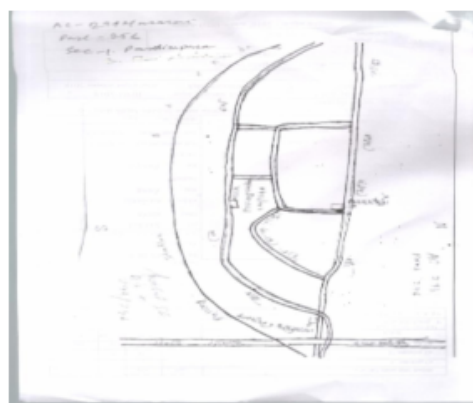

নির্বাচক নিবন্ধন আধিকারিকের স্বাক্ষর

Nazri Naksha

Google Map View

Polling Station Building Front View

Polling Station Front View

Cad View

Key MAP View

বিধানসভা নির্বাচনক্ষেত্রের নং, নাম : 294-মুরারই
ভাগ নং, নাম : 1-কালিকাপুর দক্ষিণ পাড়া