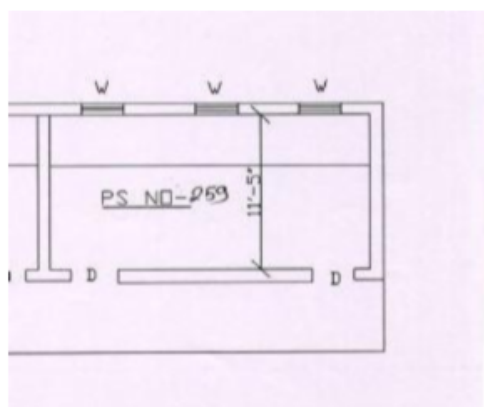

নির্বাচক নিবন্ধন আধিকারিকের স্বাক্ষর

Nazri Naksha

Google Map View

Polling Station Building Front View

Polling Station Front View

Cad View

Key MAP View

বিধানসভা নির্বাচনক্ষেত্রের নং, নাম : 294-মুরারই
ভাগ নং, নাম : 1-মিত্রপুর মাঝপাড়া (পূর্ব অংশ)