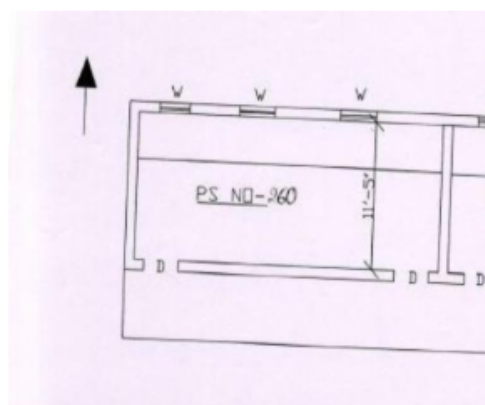

নির্বাচক নিবন্ধন আধিকারিকের স্বাক্ষর

Nazri Naksha

Google Map View

Polling Station Building Front View

Polling Station Front View

Cad View

Key MAP View

বিধানসভা নির্বাচনকেন্দ্রের নং, নাম : 294-মুরারই
ভাগ নং, নাম : 1-মিত্রপুর মারপাড়া (পশ্চিম অংশ)