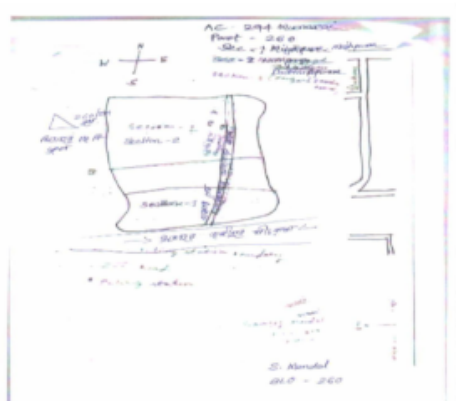

Nazri Naksha