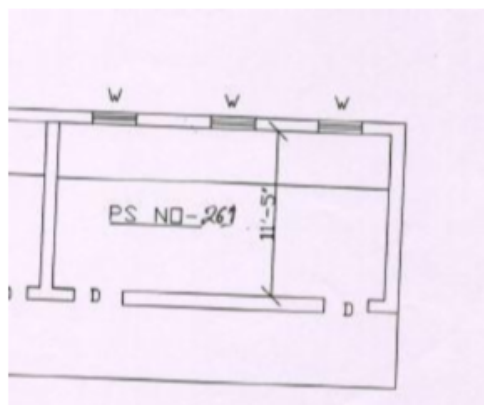

নির্বাচক নিবন্ধন আধিকারিকের স্বাক্ষর

Nazri Naksha

Google Map View

Polling Station Building Front View

Polling Station Front View

Cad View

Key MAP View

বিধানসভা নির্বাচনক্ষেত্রের নং, নাম : 294-মুরারই  
ভাগ নং, নাম : 1-ননগড়(ভড়পাড়া),