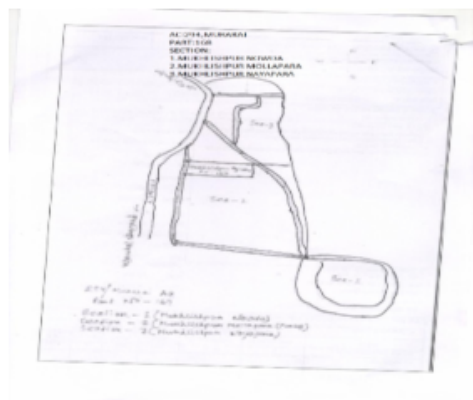

Google Map View