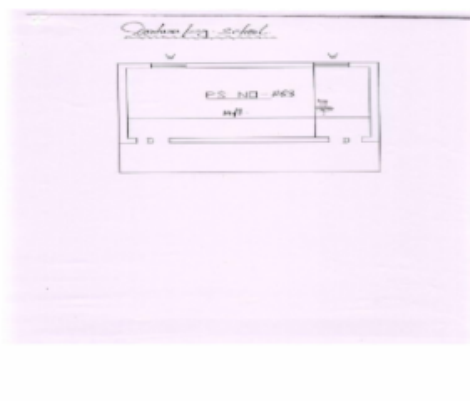

নির্বাচক নিবন্ধন আধিকারিকের স্বাক্ষর

Nazri Naksha

Google Map View

Polling Station Building Front View

Polling Station Front View

Cad View

Key MAP View

বিধানসভা নির্বাচনক্ষেত্রের নং, নাম : 294-মুরারই
ভাগ নং, নাম : 1-নয়াগ্রাম উত্তর পূর্ব পাড়া