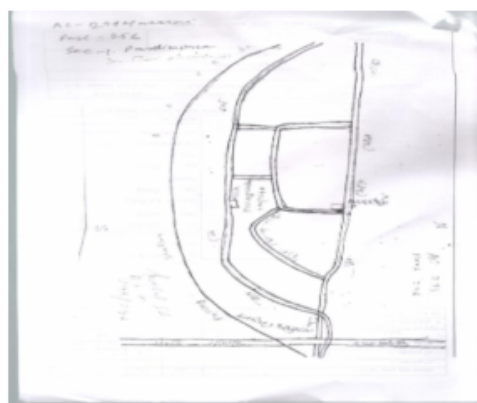

নির্বাচক নিবন্ধন আধিকারিকের স্বাক্ষর

Nazri Naksha

Google Map View

Polling Station Building Front View

Polling Station Front View

Cad View

Key MAP View

1 নাম : সাত্তারউদ্দিন সেখ পিতার নাম: নকিরউদ্দিন সেখ বাড়ির নং : n0049 বয়স : 34 লিঙ্গ : পুরুষ	IER1569037 ফটো উপলব্ধ	2 নাম : রোজিনা বিবি স্বামীর নাম: নুর মহম্মদ সেখ বাড়ির নং : n0049 বয়স : 38 লিঙ্গ : মহিলা	FQR2636538 ফটো উপলব্ধ	3 নাম : একতারউদ্দিন মন্ডল পিতার নাম: নকির মন্ডল বাড়ির নং : n0049 বয়স : 39 লিঙ্গ : পুরুষ	FQR2328334 ফটো উপলব্ধ
4 নাম : সুবেদা বেওয়া স্বামীর নাম: নকির মন্ডল বাড়ির নং : n0049 বয়স : 64 লিঙ্গ : মহিলা	FQR2442978 ফটো উপলব্ধ	5 নাম : মুস্তকিম সেখ পিতার নাম: মেরাজ সেখ বাড়ির নং : n0049 বয়স : 59 লিঙ্গ : পুরুষ	IER2343374 ফটো উপলব্ধ	6 নাম : আওরিয়া বিবি স্বামীর নাম: সামাইল হোসেন বাড়ির নং : n0046 বয়স : 76 লিঙ্গ : মহিলা	WB/42/294/504598 ফটো উপলব্ধ
7 নাম : ফরিদা বিবি স্বামীর নাম: মোহঃ রফিক সেখ বাড়ির নং : n0119 বয়স : 36 লিঙ্গ : মহিলা	IER1380658 ফটো উপলব্ধ	8 নাম : আকিমদ্দিন সেখ পিতার নাম: আওলনবী সেখ বাড়ির নং : n0119 বয়স : 45 লিঙ্গ : পুরুষ	FQR2442291 ফটো উপলব্ধ	9 নাম : ফরকুনি বিবি স্বামীর নাম: মাইনদ্দিন বাড়ির নং : n0119 বয়স : 47 লিঙ্গ : মহিলা	FQR1391200 ফটো উপলব্ধ
10 নাম : মাইনদ্দিন সেখ পিতার নাম: আওলনবী সেখ বাড়ির নং : n0119 বয়স : 53 লিঙ্গ : পুরুষ	FQR2206472 ফটো উপলব্ধ	11 নাম : মোহঃ রফিক সেখ পিতার নাম: মোহঃ আওলনবি সেখ বাড়ির নং : n0119 বয়স : 40 লিঙ্গ : পুরুষ	FQR2209518 ফটো উপলব্ধ	12 নাম : কায়েমা বিবি স্বামীর নাম: আওলনবি বাড়ির নং : n0119 বয়স : 76 লিঙ্গ : মহিলা	FQR2206480 ফটো উপলব্ধ
13 নাম : হাসিবুল সেখ পিতার নাম: আলোফ সেখ বাড়ির নং : n0093 বয়স : 46 লিঙ্গ : পুরুষ	FQR2208643 ফটো উপলব্ধ	14 নাম : টগরী বিবি স্বামীর নাম: মেজার বাড়ির নং : n0170 বয়স : 56 লিঙ্গ : মহিলা	FQR2208080 ফটো উপলব্ধ	15 নাম : সামিনা বিবি স্বামীর নাম: মজিবুর শেখ বাড়ির নং : n0149 বয়স : 55 লিঙ্গ : মহিলা	FQR2443091 ফটো উপলব্ধ
16 নাম : সাদ্দাম হোসেন পিতার নাম: মজিবুর সেখ বাড়ির নং : n0149 বয়স : 37 লিঙ্গ : পুরুষ	IER1568617 ফটো উপলব্ধ	17 নাম : মজিবুর সেখ পিতার নাম: সাজ্জাদ সেখ বাড়ির নং : n0149 বয়স : 60 লিঙ্গ : পুরুষ	FQR2443109 ফটো উপলব্ধ	18 নাম : তাহেরা বেওয়া স্বামীর নাম: সাজ্জাদ সেখ বাড়ির নং : n0149 বয়স : 86 লিঙ্গ : মহিলা	FQR2443083 ফটো উপলব্ধ
19 নাম : সেলিমা স্বামীর নাম: এসমাইল বাড়ির নং : n0141 বয়স : 61 লিঙ্গ : মহিলা	FQR2207249 ফটো উপলব্ধ	20 নাম : আসাবুদ্দিন সেখ পিতার নাম: হাতেমমুসাম বাড়ির নং : n0138 বয়স : 52 লিঙ্গ : পুরুষ	WB/42/294/504214 ফটো উপলব্ধ	21 নাম : একিবা বিবি স্বামীর নাম: কেতাবুল সেখ বাড়ির নং : n0093 বয়স : 45 লিঙ্গ : মহিলা	FQR2208635 ফটো উপলব্ধ
22 নাম : কেতাবুল সেখ পিতার নাম: আলকাশ সেখ বাড়ির নং : n0093 বয়স : 50 লিঙ্গ : পুরুষ	WB/42/294/504255 ফটো উপলব্ধ	23 নাম : সামিমা বিবি স্বামীর নাম: মোমিতুল সেখ বাড়ির নং : n0092 বয়স : 35 লিঙ্গ : মহিলা	IER1568427 ফটো উপলব্ধ	24 নাম : মোমিতুল সেখ মায়ের নাম: আলতাফুন বেওয়া বাড়ির নং : n0092 বয়স : 36 লিঙ্গ : পুরুষ	IER1089465 ফটো উপলব্ধ
25 নাম : মর্জিনা বিবি স্বামীর নাম: সমিতুল সেখ বাড়ির নং : n0092 বয়স : 34 লিঙ্গ : মহিলা	IER1696558 ফটো উপলব্ধ	26 নাম : সমিতুল সেখ পিতার নাম: মাজাহার সেখ বাড়ির নং : n0092 বয়স : 36 লিঙ্গ : পুরুষ	IER1457787 ফটো উপলব্ধ	27 নাম : আলতাফুন স্বামীর নাম: মাজাহার সেখ বাড়ির নং : n0092 বয়স : 67 লিঙ্গ : মহিলা	WB/42/294/504367 ফটো উপলব্ধ
28 নাম : দীনুরাজ খাতুন পিতার নাম: আমির হামজা সেখ বাড়ির নং : n0115 বয়স : 34 লিঙ্গ : মহিলা	IER1568807 ফটো উপলব্ধ	29 নাম : মহঃ রহমতুল্লা সেখ পিতার নাম: হাকেল মবিরুল্লা সেখ বাড়ির নং : n0115 বয়স : 51 লিঙ্গ : পুরুষ	FQR1878743 ফটো উপলব্ধ	30 নাম : সাহেদা বিবি স্বামীর নাম: আমির হামজা সেখ বাড়ির নং : n0115 বয়স : 53 লিঙ্গ : মহিলা	IER2396992 ফটো উপলব্ধ