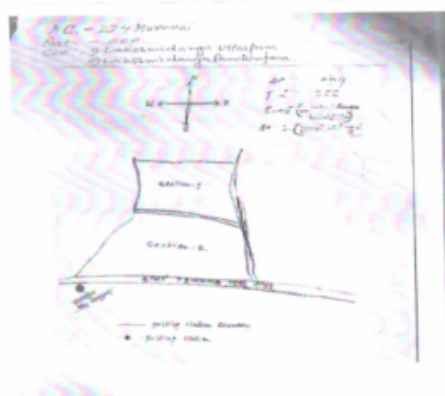

Nazri Naksha