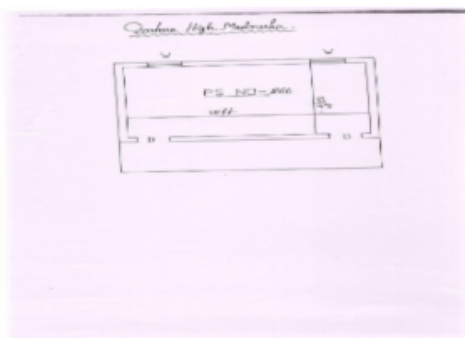

নির্বাচক নিবন্ধন আধিকারিকের স্বাক্ষর

Nazri Naksha

Google Map View

Polling Station Building Front View

Polling Station Front View

Cad View

Key MAP View

বিধানসভা নির্বাচনক্ষেত্রের নং, নাম : 294-মুরারই
ভাগ নং, নাম : 1-লক্ষীডাঙ্গা উত্তরপাড়া