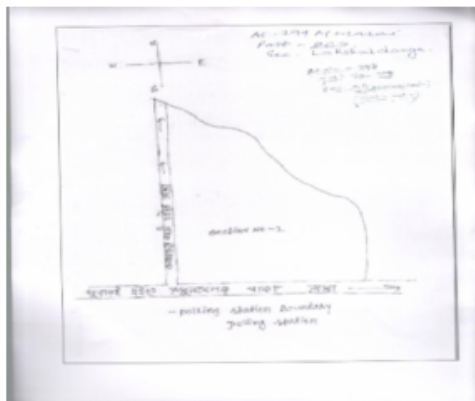

নির্বাচক নিবন্ধন আধিকারিকের স্বাক্ষর

Nazri Naksha

Google Map View

Polling Station Building Front View

Polling Station Front View

Cad View

Key MAP View

1 নাম : হাসান সেখ পিতার নাম: বাসিরুদ্দিন সেখ বাড়ির নং : n0073 বয়স : 33 লিঙ্গ : পুরুষ	IER1699156 ফটো উপলব্ধ	2 নাম : রেহেনা বিবি স্বামীর নাম: বাসিরুদ্দিন সেখ বাড়ির নং : n0073 বয়স : 48 লিঙ্গ : মহিলা	FQR2541886 ফটো উপলব্ধ	3 নাম : বাসিরুদ্দিন সেখ পিতার নাম: মেজাদ সেখ বাড়ির নং : n0073 বয়স : 50 লিঙ্গ : পুরুষ	FQR2541878 ফটো উপলব্ধ
4 নাম : হালেমা বিবি স্বামীর নাম: জওসোরুদ্দিন সেখ বাড়ির নং : n0073 বয়স : 71 লিঙ্গ : মহিলা	FQR1882356 ফটো উপলব্ধ	5 নাম : সাহাবুল সেখ পিতার নাম: জওসোরুদ্দিন সেখ বাড়ির নং : n0073 বয়স : 31 লিঙ্গ : পুরুষ	IER1920115 ফটো উপলব্ধ	6 নাম : সরিফা বিবি স্বামীর নাম: আলিমদ্দিন মণ্ডল বাড়ির নং : n0062 বয়স : 39 লিঙ্গ : মহিলা	FQR2536274 ফটো উপলব্ধ
7 নাম : আলিমদ্দিন মণ্ডল পিতার নাম: নকির মণ্ডল বাড়ির নং : n0062 বয়স : 42 লিঙ্গ : পুরুষ	FQR2215028 ফটো উপলব্ধ	8 নাম : ফেঙ্গী বিবি স্বামীর নাম: গিয়াসউদ্দিন সেখ বাড়ির নং : n0062 বয়স : 48 লিঙ্গ : মহিলা	IER2384600 ফটো উপলব্ধ	9 নাম : রাফেকা বিবি স্বামীর নাম: জাহির মণ্ডল বাড়ির নং : n0062 বয়স : 54 লিঙ্গ : মহিলা	IER2384337 ফটো উপলব্ধ
10 নাম : খুকুন সেখ পিতার নাম: মেজদ সেখ বাড়ির নং : n0078 বয়স : 40 লিঙ্গ : পুরুষ	FQR2536464 ফটো উপলব্ধ	11 নাম : বুলবুল সেখ পিতার নাম: মেজদ সেখ বাড়ির নং : n0078 বয়স : 43 লিঙ্গ : পুরুষ	FQR2536431 ফটো উপলব্ধ	12 নাম : মিমেরা বিবি স্বামীর নাম: মেজদ সেখ বাড়ির নং : n0078 বয়স : 65 লিঙ্গ : মহিলা	WB/42/294/513285 ফটো উপলব্ধ
13 নাম : ফরিদা বিবি স্বামীর নাম: দিলদার বাড়ির নং : n0009 বয়স : 37 লিঙ্গ : মহিলা	IER1458363 ফটো উপলব্ধ	14 নাম : সাহিদা বিবি স্বামীর নাম: গুলজার সেখ বাড়ির নং : n0009 বয়স : 56 লিঙ্গ : মহিলা	FQR2446045 ফটো উপলব্ধ	15 নাম : মুনপেসুন বিবি স্বামীর নাম: এনসাদ সেখ বাড়ির নং : n0009 বয়স : 78 লিঙ্গ : মহিলা	WB/42/294/513196 ফটো উপলব্ধ
16 নাম : মোহবুল সেখ পিতার নাম: মজিবুর রহমান সেখ বাড়ির নং : n0105 বয়স : 32 লিঙ্গ : পুরুষ	IER2021772 ফটো উপলব্ধ	17 নাম : আতাউল্লা মল্লিক পিতার নাম: জয়নাল মল্লিক বাড়ির নং : n0022 বয়স : 47 লিঙ্গ : পুরুষ	FQR2330116 ফটো উপলব্ধ	18 নাম : রফি কুল্লা মল্লিক পিতার নাম: জয়নাল মল্লিক বাড়ির নং : n0022 বয়স : 66 লিঙ্গ : পুরুষ	IER2852168 ফটো উপলব্ধ
19 নাম : মার্জিনা বিবি স্বামীর নাম: জয়নাল মল্লিক বাড়ির নং : n0022 বয়স : 81 লিঙ্গ : মহিলা	WB/42/294/513246 ফটো উপলব্ধ	20 নাম : মার্জিয়ো খাতুন পিতার নাম: জওসোরুদ্দিন সেখ বাড়ির নং : n0073 বয়স : 32 লিঙ্গ : মহিলা	IER1920099 ফটো উপলব্ধ	21 নাম : আবারুল সেখ পিতার নাম: পরিসোত সেখ বাড়ির নং : n0073 বয়স : 76 লিঙ্গ : পুরুষ	WB/42/294/513273 ফটো উপলব্ধ
22 নাম : অকেফুন বেওয়া স্বামীর নাম: পরিসোত বাড়ির নং : n0073 বয়স : 81 লিঙ্গ : মহিলা	IER3130721 ফটো উপলব্ধ	23 নাম : জলিমা বিবি স্বামীর নাম: এসরাইল সেখ বাড়ির নং : n0077 বয়স : 33 লিঙ্গ : মহিলা	IER1699487 ফটো উপলব্ধ	24 নাম : এসরাইল সেখ পিতার নাম: আজ্জদ সেখ বাড়ির নং : n0077 বয়স : 37 লিঙ্গ : পুরুষ	FQR2639375 ফটো উপলব্ধ
25 নাম : সেবিনা বিবি স্বামীর নাম: এসমাইল সেখ বাড়ির নং : n0077 বয়স : 31 লিঙ্গ : মহিলা	IER1839190 ফটো উপলব্ধ	26 নাম : এসমাইল সেখ পিতার নাম: আজ্জদ সেখ বাড়ির নং : n0077 বয়স : 38 লিঙ্গ : পুরুষ	FQR2639367 ফটো উপলব্ধ	27 নাম : সায়েরা বিবি স্বামীর নাম: আজ্জদ সেখ বাড়ির নং : n0077 বয়স : 67 লিঙ্গ : মহিলা	IER2383826 ফটো উপলব্ধ
28 নাম : সিটুল সেখ পিতার নাম: হামেদ সেখ বাড়ির নং : n0077 বয়স : 32 লিঙ্গ : পুরুষ	IER1571314 ফটো উপলব্ধ	29 নাম : মেহেরুন্নেসা বিবি স্বামীর নাম: বাবু সেখ বাড়ির নং : n0077 বয়স : 34 লিঙ্গ : মহিলা	IER1698901 ফটো উপলব্ধ	30 নাম : বাবু সেখ পিতার নাম: হামেদ সেখ বাড়ির নং : n0077 বয়স : 42 লিঙ্গ : পুরুষ	IER1383827 ফটো উপলব্ধ