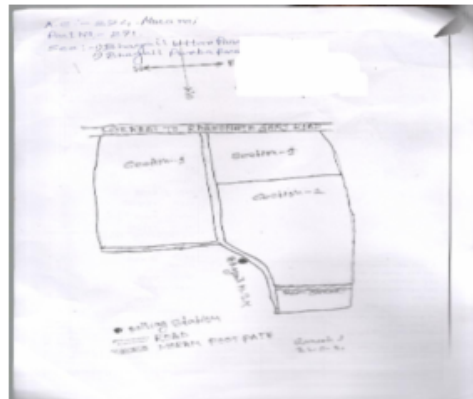

Google Map View