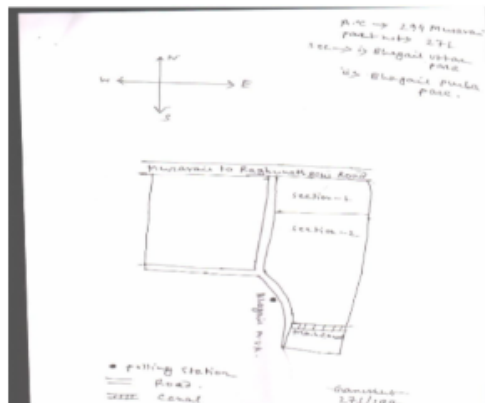

Nazri Naksha