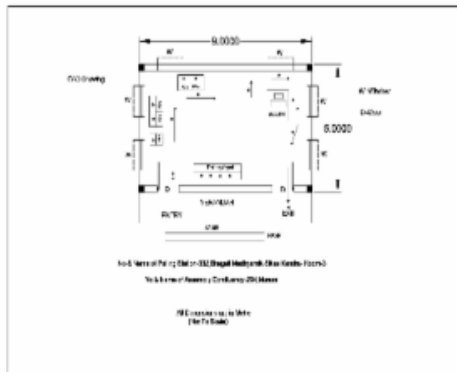

নির্বাচক নিবন্ধন আধিকারিকের স্বাক্ষর

Nazri Naksha

Google Map View

Polling Station Building Front View

Polling Station Front View

Cad View

Key MAP View

1	FQR1394139	নাম : সাইরাবানু বিবি স্বামীর নাম: তালাত মহম্মদ মন্ডল বাড়ির নং : n0156 বয়স : 46 লিঙ্গ : মহিলা	ফটো উপলব্ধ	2	WB/42/294/522092	নাম : পোলকেশ বেওয়া স্বামীর নাম: আব্দুল খালেক বাড়ির নং : n0048 বয়স : 75 লিঙ্গ : মহিলা	ফটো উপলব্ধ	3	WB/42/294/522079	নাম : সালেহা বিবি স্বামীর নাম: আজাউল মন্ডল বাড়ির নং : n0023 বয়স : 68 লিঙ্গ : মহিলা	ফটো উপলব্ধ
4	WB/42/294/522075	নাম : লালমহম্মদ মণ্ডল পিতার নাম: মোতাহার মণ্ডল বাড়ির নং : n0023 বয়স : 64 লিঙ্গ : পুরুষ	ফটো উপলব্ধ	5	IER1572668	নাম : রাহিমা বিবি স্বামীর নাম: সাইনুর মন্ডল বাড়ির নং : n0020 বয়স : 36 লিঙ্গ : মহিলা	ফটো উপলব্ধ	6	WB/42/294/522175	নাম : সাদেকা বেওয়া স্বামীর নাম: সামাদ মণ্ডল বাড়ির নং : n0020 বয়স : 82 লিঙ্গ : মহিলা	ফটো উপলব্ধ
7	IER1700590	নাম : রেজিনা বিবি স্বামীর নাম: মিলন হাসান মণ্ডল বাড়ির নং : n0004 বয়স : 43 লিঙ্গ : মহিলা	ফটো উপলব্ধ	8	IER1458926	নাম : মিলন হাদুত মণ্ডল পিতার নাম: কদরত মণ্ডল বাড়ির নং : n0004 বয়স : 43 লিঙ্গ : পুরুষ	ফটো উপলব্ধ	9	IER1458918	নাম : মহঃ রাকিব হাসান মণ্ডল পিতার নাম: মহঃ কদরত মণ্ডল বাড়ির নং : n0004 বয়স : 43 লিঙ্গ : পুরুষ	ফটো উপলব্ধ
10	WB/42/294/522174	নাম : সামসুল্লেখার বিবি স্বামীর নাম: কদরত মন্ডল বাড়ির নং : n0004 বয়স : 57 লিঙ্গ : মহিলা	ফটো উপলব্ধ	11	IER2382000	নাম : ওজিফা বিবি স্বামীর নাম: লোকমান হাকিম মোল্লা বাড়ির নং : n0127 বয়স : 52 লিঙ্গ : মহিলা	ফটো উপলব্ধ	12	IER1458959	নাম : যেমুন বেগম ব্রাহ্মসারী পিতার নাম: মহঃ সামিম আমসারী বাড়ির নং : n0127 বয়স : 43 লিঙ্গ : মহিলা	ফটো উপলব্ধ
13	FQR2541993	নাম : মিনাকুল মণ্ডল পিতার নাম: কালাম মণ্ডল বাড়ির নং : n0165 বয়স : 40 লিঙ্গ : পুরুষ	ফটো উপলব্ধ	14	FQR2536654	নাম : মোতাকেল সেখ পিতার নাম: সুজাউদ্দিন সেখ বাড়ির নং : n0154 বয়স : 38 লিঙ্গ : পুরুষ	ফটো উপলব্ধ	15	IER1385186	নাম : পরিজান বেগম পিতার নাম: আব্দুল খালেক বাড়ির নং : n0048 বয়স : 36 লিঙ্গ : মহিলা	ফটো উপলব্ধ
16	FQR2537207	নাম : সালামউদ্দিন সেখ পিতার নাম: জামিল সেখ বাড়ির নং : n0142 বয়স : 40 লিঙ্গ : পুরুষ	ফটো উপলব্ধ	17	WB/42/294/519436	নাম : উর্মেলা বিবি স্বামীর নাম: মোতাহার সেখ বাড়ির নং : n0138 বয়স : 49 লিঙ্গ : মহিলা	ফটো উপলব্ধ	18	FQR2330645	নাম : আশেদা বিবি স্বামীর নাম: মনিরুল সেখ বাড়ির নং : n0028 বয়স : 44 লিঙ্গ : মহিলা	ফটো উপলব্ধ
19	WB/42/294/522306	নাম : মুসরেফা বেওয়া স্বামীর নাম: সান্তার সেখ বাড়ির নং : n0028 বয়স : 62 লিঙ্গ : মহিলা	ফটো উপলব্ধ	20	WB/42/294/522177	নাম : আখলিমা বিবি স্বামীর নাম: অসেল মোল্লা বাড়ির নং : n0033 বয়স : 52 লিঙ্গ : মহিলা	ফটো উপলব্ধ	21	WB/42/294/522002	নাম : অসেল মোল্লা পিতার নাম: আফ্রাহিম মোল্লা বাড়ির নং : n0033 বয়স : 43 লিঙ্গ : পুরুষ	ফটো উপলব্ধ
22	WB/42/294/522054	নাম : সেতারন বেওয়া স্বামীর নাম: আফরাহিম মোল্লা বাড়ির নং : n0033 বয়স : 68 লিঙ্গ : মহিলা	ফটো উপলব্ধ	23	IER1004399	নাম : আমিরুন নেসা বিবি স্বামীর নাম: খোকন মন্ডল বাড়ির নং : n0150 বয়স : 38 লিঙ্গ : মহিলা	ফটো উপলব্ধ	24	WB/42/294/522153	নাম : মরিউন বিবি স্বামীর নাম: কালাম মণ্ডল বাড়ির নং : n0164 বয়স : 62 লিঙ্গ : মহিলা	ফটো উপলব্ধ
25	IER2381887	নাম : মুশা সেখ পিতার নাম: হারুন সেখ বাড়ির নং : n0022 বয়স : 59 লিঙ্গ : পুরুষ	ফটো উপলব্ধ	26	IER1384908	নাম : নাজমুল হুসেইন পিতার নাম: ইসামুদ্দিন সেখ বাড়ির নং : n0022 বয়স : 43 লিঙ্গ : পুরুষ	ফটো উপলব্ধ	27	IER2331569	নাম : নুরিদা বিবি স্বামীর নাম: ইসামুদ্দিন সেখ বাড়ির নং : n0022 বয়স : 58 লিঙ্গ : মহিলা	ফটো উপলব্ধ
28	IER2331536	নাম : ইসামুদ্দিন সেখ পিতার নাম: হারুন সেখ বাড়ির নং : n0022 বয়স : 60 লিঙ্গ : পুরুষ	ফটো উপলব্ধ	29	IER1700384	নাম : সারিকুল সেখ পিতার নাম: হেমাইল সেখ বাড়ির নং : n0022 বয়স : 32 লিঙ্গ : পুরুষ	ফটো উপলব্ধ	30	IER1572320	নাম : সাফাতুল্লা সেখ পিতার নাম: হেমাইল সেখ বাড়ির নং : n0022 বয়স : 36 লিঙ্গ : পুরুষ	ফটো উপলব্ধ