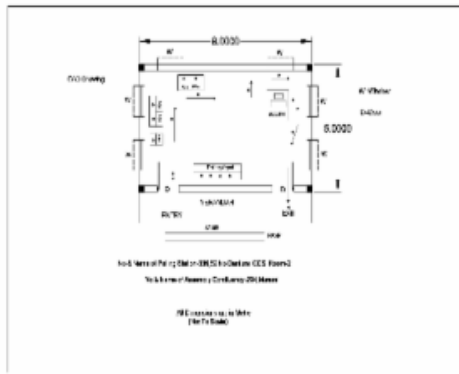

নির্বাচক নিবন্ধন আধিকারিকের স্বাক্ষর

Nazri Naksha

Google Map View

Polling Station Building Front View

Polling Station Front View

Cad View

Key MAP View

1 নাম : সহিদুল ইসলাম পিতার নাম: আনারুল ইসলাম বাড়ির নং : n0088 বয়স : 33 লিঙ্গ : পুরুষ	IER1701523 ফটো উপলব্ধ	2 নাম : আব্দুরা বেওয়া স্বামীর নাম: সায়েদ সেখ বাড়ির নং : n0088 বয়স : 78 লিঙ্গ : মহিলা	WB/42/294/531171 ফটো উপলব্ধ	3 নাম : ফুলকেশ বিবি স্বামীর নাম: রবিউল আলম বাড়ির নং : n0082 বয়স : 34 লিঙ্গ : মহিলা	IER1840792 ফটো উপলব্ধ
4 নাম : নুরিমা বিবি স্বামীর নাম: নুর আলম সেখ বাড়ির নং : n0082 বয়স : 35 লিঙ্গ : মহিলা	IER1573856 ফটো উপলব্ধ	5 নাম : নূর আলাম সেখ পিতার নাম: মুস্তাকিম সেখ বাড়ির নং : n0082 বয়স : 36 লিঙ্গ : পুরুষ	IER1573930 ফটো উপলব্ধ	6 নাম : আলিয়া বিবি স্বামীর নাম: সেখ আহাদ বাড়ির নং : n0082 বয়স : 43 লিঙ্গ : মহিলা	FQR2220564 ফটো উপলব্ধ
7 নাম : জাকেরন খাতুন পিতার নাম: আব্দুল করিম সেখ বাড়ির নং : n0067 বয়স : 32 লিঙ্গ : মহিলা	IER1921295 ফটো উপলব্ধ	8 নাম : জরিপ সেখ পিতার নাম: জালাল সেখ বাড়ির নং : n0067 বয়স : 67 লিঙ্গ : পুরুষ	IER2852630 ফটো উপলব্ধ	9 নাম : আসদাহাম সেখ পিতার নাম: আফেদুল সেখ বাড়ির নং : n0058 বয়স : 33 লিঙ্গ : পুরুষ	IER1701457 ফটো উপলব্ধ
10 নাম : সাদ্দাম সেখ পিতার নাম: অফেদুল সেখ বাড়ির নং : n0058 বয়স : 35 লিঙ্গ : পুরুষ	IER1459742 ফটো উপলব্ধ	11 নাম : মাঝিয়া বিবি স্বামীর নাম: খাইরুল বাসার বাড়ির নং : n0057 বয়স : 38 লিঙ্গ : মহিলা	FQR2548907 ফটো উপলব্ধ	12 নাম : হাসেমা বিবি স্বামীর নাম: জানবাস সেখ বাড়ির নং : n0057 বয়স : 72 লিঙ্গ : মহিলা	WB/42/294/531191 ফটো উপলব্ধ
13 নাম : রজোব সেখ পিতার নাম: জানেবাস সেখ বাড়ির নং : n0057 বয়স : 42 লিঙ্গ : পুরুষ	FQR2538577 ফটো উপলব্ধ	14 নাম : আবুবাকার সেখ পিতার নাম: জানেবাস সেখ বাড়ির নং : n0057 বয়স : 60 লিঙ্গ : পুরুষ	WB/42/294/531369 ফটো উপলব্ধ	15 নাম : কৌশিক মন্ডল পিতার নাম: জয়নাল আবেদিন বাড়ির নং : n0007 বয়স : 39 লিঙ্গ : পুরুষ	FQR2331684 ফটো উপলব্ধ
16 নাম : সাবির হাসান পিতার নাম: নুরুল হক বাড়ির নং : n0104 বয়স : 36 লিঙ্গ : পুরুষ	FQR2538494 ফটো উপলব্ধ	17 নাম : কামরুল হোদা মওল পিতার নাম: আসগার আলি বাড়ির নং : n0001 বয়স : 64 লিঙ্গ : পুরুষ	IER2975670 ফটো উপলব্ধ	18 নাম : নুসেবা বেওয়া স্বামীর নাম: আশগার মন্ডল বাড়ির নং : n0001 বয়স : 77 লিঙ্গ : মহিলা	WB/42/294/531141 ফটো উপলব্ধ
19 নাম : খাদিজা বিবি স্বামীর নাম: তকবীর রহমান বাড়ির নং : n0175 বয়স : 38 লিঙ্গ : মহিলা	FQR2539088 ফটো উপলব্ধ	20 নাম : সেলিনা বিবি পিতার নাম: রহিম সেখ বাড়ির নং : n0199 বয়স : 39 লিঙ্গ : মহিলা	FQR2542074 ফটো উপলব্ধ	21 নাম : মজিদা খাতুন বিবি স্বামীর নাম: জাকির হোসেন বাড়ির নং : n0137 বয়স : 42 লিঙ্গ : মহিলা	FQR2538783 ফটো উপলব্ধ
22 নাম : ফাতেমা বিবি স্বামীর নাম: সাহামোত সেখ বাড়ির নং : n0125 বয়স : 36 লিঙ্গ : মহিলা	IER1091099 ফটো উপলব্ধ	23 নাম : সাহামোত সেখ পিতার নাম: কাওসার সেখ বাড়ির নং : n0125 বয়স : 40 লিঙ্গ : পুরুষ	FQR2538767 ফটো উপলব্ধ	24 নাম : পিয়ারন বিবি স্বামীর নাম: আব্দুল রফিক বাড়ির নং : n0127 বয়স : 65 লিঙ্গ : মহিলা	IER2330090 ফটো উপলব্ধ
25 নাম : রোজিনা বিবি স্বামীর নাম: সাদরুল আলম বাড়ির নং : n0054 বয়স : 36 লিঙ্গ : মহিলা	IER1091156 ফটো উপলব্ধ	26 নাম : আসমাউল সেখ পিতার নাম: মহঃ তাহিরউদ্দিন বাড়ির নং : n0054 বয়স : 59 লিঙ্গ : পুরুষ	WB/42/294/531438 ফটো উপলব্ধ	27 নাম : আলতেজারা বিবি স্বামীর নাম: আজিজুল রহমান বাড়ির নং : n0082 বয়স : 39 লিঙ্গ : মহিলা	IER1386291 ফটো উপলব্ধ
28 নাম : আজিজুল রহমান মায়ের নাম: মুনতাকিম সেখ বাড়ির নং : n0082 বয়স : 42 লিঙ্গ : পুরুষ	FQR2641983 ফটো উপলব্ধ	29 নাম : আবজেলা বিবি স্বামীর নাম: মুস্তাকিম সেখ বাড়ির নং : n0082 বয়স : 74 লিঙ্গ : মহিলা	WB/42/294/531121 ফটো উপলব্ধ	30 নাম : হামেদা বিবি স্বামীর নাম: কাবিবুল সেখ বাড়ির নং : n0081 বয়স : 34 লিঙ্গ : মহিলা	IER1701549 ফটো উপলব্ধ