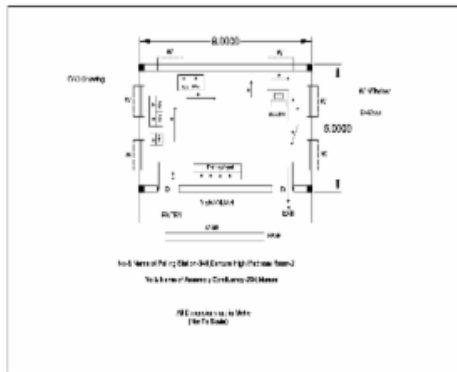

নির্বাচক নিবন্ধন আধিকারিকের স্বাক্ষর

Nazri Naksha

Google Map View

Polling Station Building Front View

Polling Station Front View

Cad View

Key MAP View

1 নাম : হজ্জমা বিবি স্বামীর নাম: করিম কাজী বাড়ির নং : n0109 বয়স : 49 লিঙ্গ : মহিলা	FQR2223923 ফটো উপলব্ধ	2 নাম : করিম কাজী পিতার নাম: ফুস্তার কাজী বাড়ির নং : n0109 বয়স : 64 লিঙ্গ : পুরুষ	IER3047214 ফটো উপলব্ধ	3 নাম : তোয়োবা বিবি স্বামীর নাম: রহিম কাজী বাড়ির নং : n0109 বয়স : 39 লিঙ্গ : মহিলা	FQR2539336 ফটো উপলব্ধ
4 নাম : রহিম কাজী পিতার নাম: ফাততার কাজী বাড়ির নং : n0109 বয়স : 46 লিঙ্গ : পুরুষ	FQR2223931 ফটো উপলব্ধ	5 নাম : সারেবান বিবি স্বামীর নাম: ফুস্তার কাজী বাড়ির নং : n0109 বয়স : 61 লিঙ্গ : মহিলা	WB/42/294/537276 ফটো উপলব্ধ	6 নাম : নেজামাওদ্দিন কাজী পিতার নাম: দিলসাদ কাজী বাড়ির নং : n0099 বয়স : 32 লিঙ্গ : পুরুষ	IER1575224 ফটো উপলব্ধ
7 নাম : আলিমা বিবি স্বামীর নাম: দিলসাদ কাজী বাড়ির নং : n0099 বয়স : 53 লিঙ্গ : মহিলা	IER2328136 ফটো উপলব্ধ	8 নাম : দিলসাদ কাজী পিতার নাম: দামেশ কাজী বাড়ির নং : n0099 বয়স : 56 লিঙ্গ : পুরুষ	WB/42/294/537216 ফটো উপলব্ধ	9 নাম : সাবেতুন বিবি পিতার নাম: মকিদ সেখ বাড়ির নং : n0094 বয়স : 44 লিঙ্গ : মহিলা	IER2023612 ফটো উপলব্ধ
10 নাম : জোহরা বিবি স্বামীর নাম: সাগর আলি বাড়ির নং : n0119 বয়স : 35 লিঙ্গ : মহিলা	IER1575257 ফটো উপলব্ধ	11 নাম : লক্ষিমুন বিবি স্বামীর নাম: আকবর কাজী বাড়ির নং : n0119 বয়স : 39 লিঙ্গ : মহিলা	FQR2539567 ফটো উপলব্ধ	12 নাম : আকবর কাজী পিতার নাম: নজফুল কাজী বাড়ির নং : n0119 বয়স : 54 লিঙ্গ : পুরুষ	FQR2223881 ফটো উপলব্ধ
13 নাম : সাগরআলী কাজী পিতার নাম: নজফুল কাজী বাড়ির নং : n0119 বয়স : 59 লিঙ্গ : পুরুষ	WB/42/294/537290 ফটো উপলব্ধ	14 নাম : লুজ্জাতুন বিবি স্বামীর নাম: বাবর কাজী বাড়ির নং : n0119 বয়স : 59 লিঙ্গ : মহিলা	IER2375418 ফটো উপলব্ধ	15 নাম : বাবর কাজী পিতার নাম: নজফুল কাজী বাড়ির নং : n0119 বয়স : 61 লিঙ্গ : পুরুষ	WB/42/294/537273 ফটো উপলব্ধ
16 নাম : সুমরোভান বিবি স্বামীর নাম: নজফুল কাজী বাড়ির নং : n0119 বয়স : 76 লিঙ্গ : মহিলা	WB/42/294/537095 ফটো উপলব্ধ	17 নাম : সেলিম কাজী পিতার নাম: ফাস্তার কাজী বাড়ির নং : n0109 বয়স : 51 লিঙ্গ : পুরুষ	FQR2332203 ফটো উপলব্ধ	18 নাম : রহামা বেওয়া স্বামীর নাম: আব্দুল আহাদ সেখ বাড়ির নং : n0130 বয়স : 83 লিঙ্গ : মহিলা	FQR0039917 ফটো উপলব্ধ
19 নাম : এব্রাহিম সেখ পিতার নাম: সেকেন্দার সেখ বাড়ির নং : n0117 বয়স : 37 লিঙ্গ : পুরুষ	IER1387786 ফটো উপলব্ধ	20 নাম : সরিফা বিবি স্বামীর নাম: তইমুর সেখ বাড়ির নং : n0116 বয়স : 46 লিঙ্গ : মহিলা	IER1091446 ফটো উপলব্ধ	21 নাম : তইমুর সেখ পিতার নাম: মাহেদ সেখ বাড়ির নং : n0116 বয়স : 47 লিঙ্গ : পুরুষ	FQR2223832 ফটো উপলব্ধ
22 নাম : সাবানা বিবি স্বামীর নাম: কবীরুল কাজী বাড়ির নং : n0031 বয়স : 33 লিঙ্গ : মহিলা	IER1842194 ফটো উপলব্ধ	23 নাম : হেলেনা বিবি স্বামীর নাম: তেবুর কাজী বাড়ির নং : n0031 বয়স : 36 লিঙ্গ : মহিলা	IER1091479 ফটো উপলব্ধ	24 নাম : আসফিয়া বিবি স্বামীর নাম: পিয়ারুল কাজী বাড়ির নং : n0031 বয়স : 41 লিঙ্গ : মহিলা	IER1027689 ফটো উপলব্ধ
25 নাম : পিয়ারুল কাজী পিতার নাম: নেকজাদ কাজী বাড়ির নং : n0031 বয়স : 51 লিঙ্গ : পুরুষ	FQR2539310 ফটো উপলব্ধ	26 নাম : তৌইবুর কাজী পিতার নাম: নেকজাদ কাজী বাড়ির নং : n0031 বয়স : 38 লিঙ্গ : পুরুষ	FQR2643195 ফটো উপলব্ধ	27 নাম : কবীরুল কাজী পিতার নাম: নেকজাদ কাজী বাড়ির নং : n0031 বয়স : 40 লিঙ্গ : পুরুষ	FQR2539351 ফটো উপলব্ধ
28 নাম : তামসেরা বিবি স্বামীর নাম: নেকজাদ কাজী বাড়ির নং : n0031 বয়স : 66 লিঙ্গ : মহিলা	WB/42/294/537053 ফটো উপলব্ধ	29 নাম : হাসনোবানু বিবি স্বামীর নাম: নুহ সেখ বাড়ির নং : n0028 বয়স : 81 লিঙ্গ : মহিলা	WB/42/294/537030 ফটো উপলব্ধ	30 নাম : আনোয়ারা বিবি স্বামীর নাম: সাইরুল সেখ বাড়ির নং : n0019 বয়স : 45 লিঙ্গ : মহিলা	FQR1890581 ফটো উপলব্ধ