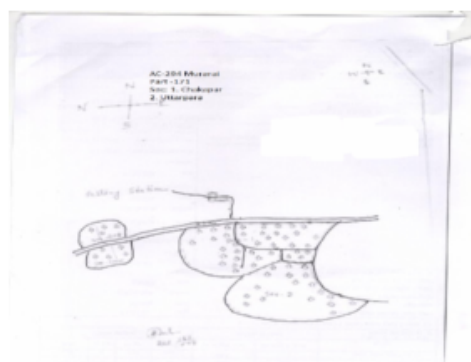

নির্বাচক নিবন্ধন আধিকারিকের স্বাক্ষর

Nazri Naksha

Google Map View

Polling Station Building Front View

Polling Station Front View

Cad View

Key MAP View

বিধানসভা নির্বাচনকেন্দ্রের নং, নাম : 294-মুরারই  
ভাগ নং, নাম : 1-দাঁতুরা (ভোলাপাড়া),