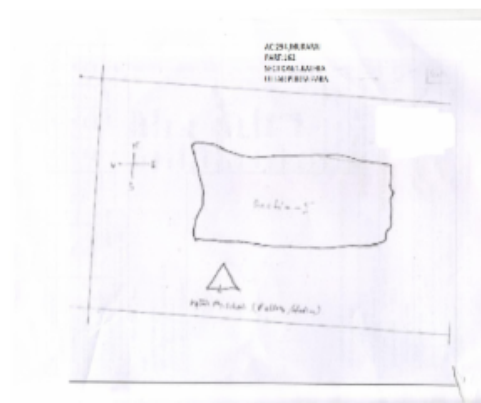

নির্বাচক নিবন্ধন আধিকারিকের স্বাক্ষর

Nazri Naksha

Google Map View

Polling Station Building Front View

Polling Station Front View

Cad View

Key MAP View

1 নাম : আয়েসা বেগম স্বামীর নাম : ডাঃ মঈনুদ্দিন সেখ বাড়ির নং : n0039 বয়স : 81 লিঙ্গ : মহিলা	WB/42/294/543710 ফটো উপলব্ধ	2 নাম : রূপসেনা বিবি স্বামীর নাম : হাবিবুর রহমান বাড়ির নং : n0030 বয়স : 41 লিঙ্গ : মহিলা	IER1390350 ফটো উপলব্ধ	3 নাম : হাবিবুর রহমান মায়ের নাম : সাদরাহিম সেখ বাড়ির নং : n0030 বয়স : 51 লিঙ্গ : পুরুষ	IER1390095 ফটো উপলব্ধ
4 নাম : মিনারা বিবি স্বামীর নাম : রবিউল সালাম বাড়ির নং : n0030 বয়স : 41 লিঙ্গ : মহিলা	FQR2227734 ফটো উপলব্ধ	5 নাম : রবিউল সালাম পিতার নাম : সাদরাহিম সেখ বাড়ির নং : n0030 বয়স : 54 লিঙ্গ : পুরুষ	IER2323517 ফটো উপলব্ধ	6 নাম : সুমরাতুন বিবি স্বামীর নাম : সাদরাহিম সেখ বাড়ির নং : n0030 বয়স : 76 লিঙ্গ : মহিলা	IER2972420 ফটো উপলব্ধ
7 নাম : রাশিদা বিবি স্বামীর নাম : মহঃ জাকির হোসেন বাড়ির নং : n0051 বয়স : 41 লিঙ্গ : মহিলা	FQR2227395 ফটো উপলব্ধ	8 নাম : বকসবা বিবি স্বামীর নাম : নাজেমুদ্দিন সেখ বাড়ির নং : n0051 বয়স : 78 লিঙ্গ : মহিলা	WB/42/294/543648 ফটো উপলব্ধ	9 নাম : তোহিদ মোল্লা পিতার নাম : দানিয়েল মোল্লা বাড়ির নং : n0017 বয়স : 29 লিঙ্গ : পুরুষ	IER2024818 ফটো উপলব্ধ
10 নাম : শুকরুন বিবি স্বামীর নাম : আনসের মল্লিক বাড়ির নং : n0004 বয়স : 54 লিঙ্গ : মহিলা	WB/42/294/543313 ফটো উপলব্ধ	11 নাম : সোরফুল বদিওজ্জামান সেখ পিতার নাম : মুরশালিম সেখ বাড়ির নং : n0110 বয়স : 27 লিঙ্গ : পুরুষ	IER2033033 ফটো উপলব্ধ	12 নাম : জাম্মাতুন খাতুন স্বামীর নাম : হারাধন সেখ বাড়ির নং : n0103 বয়স : 31 লিঙ্গ : মহিলা	IER2032944 ফটো উপলব্ধ
13 নাম : বেহেস নুর খাতুন স্বামীর নাম : হারাধন সেখ বাড়ির নং : n0103 বয়স : 26 লিঙ্গ : মহিলা	IER2032928 ফটো উপলব্ধ	14 নাম : সন্তোষী মাল স্বামীর নাম : লক্ষন মাল বাড়ির নং : n0140 বয়স : 37 লিঙ্গ : মহিলা	IER1390376 ফটো উপলব্ধ	15 নাম : লক্ষন মাল পিতার নাম : বরুন মাল বাড়ির নং : n0140 বয়স : 41 লিঙ্গ : পুরুষ	FQR2540839 ফটো উপলব্ধ
16 নাম : সেলিমা বিবি অন্যান্য: মহাসীনা বিবি বাড়ির নং : n0114 বয়স : 39 লিঙ্গ : মহিলা	FQR2540664 ফটো উপলব্ধ	17 নাম : আকবর সেখ পিতার নাম : সিদ্দিক সেখ বাড়ির নং : n0149 বয়স : 39 লিঙ্গ : পুরুষ	FQR2540458 ফটো উপলব্ধ	18 নাম : হাবিবুর রহমান সেখ পিতার নাম : মহঃ নাজিমুদ্দিন সেখ বাড়ির নং : n0051 বয়স : 44 লিঙ্গ : পুরুষ	IER1043124 ফটো উপলব্ধ
19 নাম : ময়না বিবি স্বামীর নাম : হাসিবুর সেখ বাড়ির নং : n0114 বয়স : 35 লিঙ্গ : মহিলা	IER1390475 ফটো উপলব্ধ	20 নাম : মোসিবুর সেখ পিতার নাম : শিশ মহম্মাদ সেখ বাড়ির নং : n0114 বয়স : 34 লিঙ্গ : পুরুষ	IER1703891 ফটো উপলব্ধ	21 নাম : হাসিবুর সেখ মায়ের নাম : মহাসেনা বেওয়া বাড়ির নং : n0114 বয়স : 39 লিঙ্গ : পুরুষ	IER1091909 ফটো উপলব্ধ
22 নাম : সেবিনা বিবি পিতার নাম : আনসের মল্লিক বাড়ির নং : n0004 বয়স : 36 লিঙ্গ : মহিলা	IER1390277 ফটো উপলব্ধ	23 নাম : ফলকুমারী বিবি স্বামীর নাম : আনসের মল্লিক বাড়ির নং : n0004 বয়স : 67 লিঙ্গ : মহিলা	WB/42/294/543449 ফটো উপলব্ধ	24 নাম : খালিদা বিবি স্বামীর নাম : আক্রামুল সেখ বাড়ির নং : n0110 বয়স : 33 লিঙ্গ : মহিলা	IER2024800 ফটো উপলব্ধ
25 নাম : রুশিলা বিবি স্বামীর নাম : আমিরুল মগোল বাড়ির নং : n0026 বয়স : 54 লিঙ্গ : মহিলা	IER2536720 ফটো উপলব্ধ	26 নাম : মুকারামিন সেখ পিতার নাম : নাসির সেখ বাড়ির নং : n0110 বয়স : 41 লিঙ্গ : পুরুষ	FQR2333607 ফটো উপলব্ধ	27 নাম : অক্রামুল সেখ পিতার নাম : নাসির সেখ বাড়ির নং : n0110 বয়স : 38 লিঙ্গ : পুরুষ	IER1043041 ফটো উপলব্ধ
28 নাম : হারাধন সেখ পিতার নাম : শিশমহম্মাদ সেখ বাড়ির নং : n0114 বয়স : 50 লিঙ্গ : পুরুষ	FQR2226686 ফটো উপলব্ধ	29 নাম : ওয়াসিম আক্রাম পিতার নাম : আব্দুল কাদের জেলানী বাড়ির নং : n0012 বয়স : 37 লিঙ্গ : পুরুষ	IER1015239 ফটো উপলব্ধ	30 নাম : হামিদা খাতুন স্বামীর নাম : মফিজুল রহমান বাড়ির নং : n0040 বয়স : 26 লিঙ্গ : মহিলা	IER2266518 ফটো উপলব্ধ