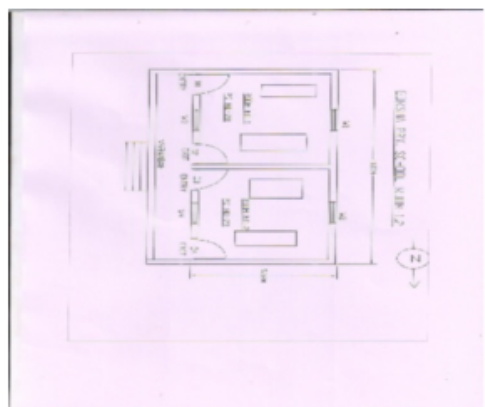

নির্বাচক নিবন্ধন আধিকারিকের স্বাক্ষর

Nazri Naksha

Google Map View

Polling Station Building Front View

Polling Station Front View

Cad View

Key MAP View

বিধানসভা নির্বাচনকেন্দ্রের নং, নাম : 294-মুরারই
ভাগ নং, নাম : 1-গৌড়শা মুসলিম পাড়া,