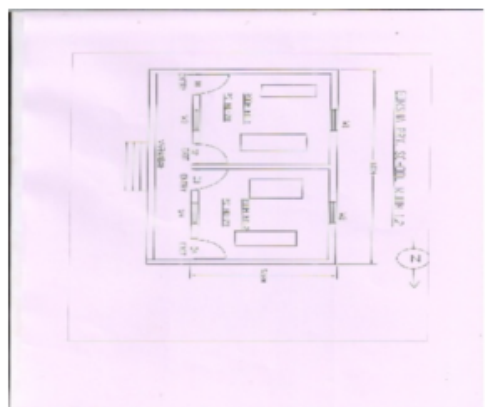

নির্বাচক নিবন্ধন আধিকারিকের স্বাক্ষর

Nazri Naksha

Google Map View

Polling Station Building Front View

Polling Station Front View

Cad View

Key MAP View

বিধানসভা নির্বাচনক্ষেত্রের নং, নাম : 294-মুরারই
ভাগ নং, নাম : 1-গৌড়শা পশ্চিম মুসলিম পাড়া,