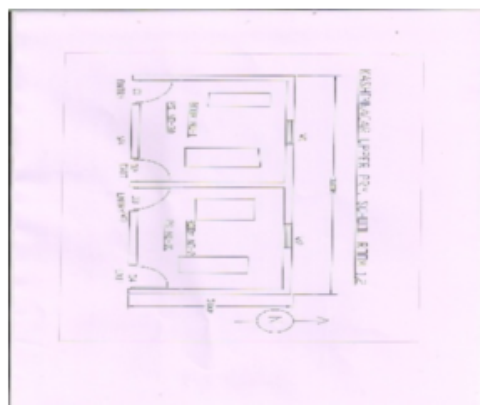

নির্বাচক নিবন্ধন আধিকারিকের স্বাক্ষর

Nazri Naksha

Google Map View

Polling Station Building Front View

Polling Station Front View

Cad View

Key MAP View

1 নাম : শ্রী শংকর কোনাই পিতার নাম: হরি কোনাই বাড়ির নং : n0155 বয়স : 43 লিঙ্গ : পুরুষ	FQR1953280 ফটো উপলব্ধ	2 নাম : বিকাশ কোনাই পিতার নাম: শ্রী শংকর কোনাই বাড়ির নং : এন0155 গোড়শা বয়স : 21 লিঙ্গ : পুরুষ	IER2988236 ফটো উপলব্ধ	3 নাম : টুনটুনি কোনাই স্বামীর নাম: শ্রী শংকর কোনাই বাড়ির নং : n0154 বয়স : 36 লিঙ্গ : মহিলা	FQR2558310 ফটো উপলব্ধ
4 নাম : গনপতি কোনাই পিতার নাম: রঞ্জন কোনাই বাড়ির নং : n0008 বয়স : 71 লিঙ্গ : পুরুষ	FQR1951946 ফটো উপলব্ধ	5 নাম : কৃষ্ণ কোনাই পিতার নাম: হাবল কোনাই বাড়ির নং : n0156 বয়স : 42 লিঙ্গ : পুরুষ	IER1486398 ফটো উপলব্ধ	6 নাম : শ্রীমতি কোনাই স্বামীর নাম: কৃষ্ণ কোনাই বাড়ির নং : n0153 বয়স : 39 লিঙ্গ : মহিলা	IER1726975 ফটো উপলব্ধ
7 নাম : আশীষ কোনাই পিতার নাম: গনপতি কোনাই বাড়ির নং : n0008 বয়স : 32 লিঙ্গ : পুরুষ	IER1726967 ফটো উপলব্ধ	Q 8 নাম : মানিক কোনাই পিতার নাম: হাবল কোনাই বাড়ির নং : এন045 বয়স : 45 লিঙ্গ : পুরুষ	IER3054707 ফটো উপলব্ধ	9 নাম : রিয়া মাজিত স্বামীর নাম: লাল কোনাই বাড়ির নং : এন0156 বয়স : 24 লিঙ্গ : মহিলা	IER2881738 ফটো উপলব্ধ
10 নাম : পিউ ঘোষ পিতার নাম: পরেশ ঘোষ বাড়ির নং : এন0098 বয়স : 24 লিঙ্গ : মহিলা	IER2813624 ফটো উপলব্ধ	11 নাম : জবারানী দত্ত স্বামীর নাম: নীতিশ দত্ত বাড়ির নং : এন0012 বয়স : 41 লিঙ্গ : মহিলা	IER2695823 ফটো উপলব্ধ	12 নাম : শুভ ভাস্কর পিতার নাম: সমির ভাস্কর বাড়ির নং : এন0012 বয়স : 25 লিঙ্গ : পুরুষ	IER2695856 ফটো উপলব্ধ