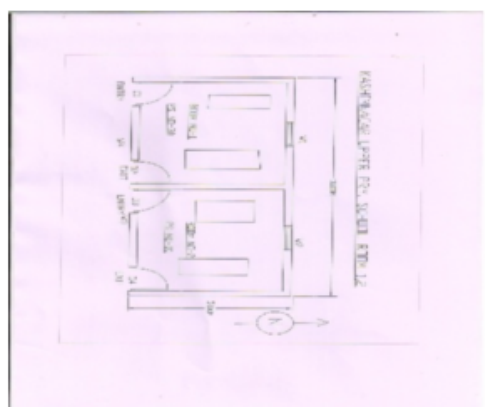

নির্বাচক নিবন্ধন আধিকারিকের স্বাক্ষর

Nazri Naksha

Google Map View

Polling Station Building Front View

Polling Station Front View

Cad View

Key MAP View

বিধানসভা নির্বাচনক্ষেত্রের নং, নাম : 294-মুরারই
ভাগ নং, নাম : 1-কুমোর পাড়া মৌজা-গোঁড়াশা, জে.এল.নং-16