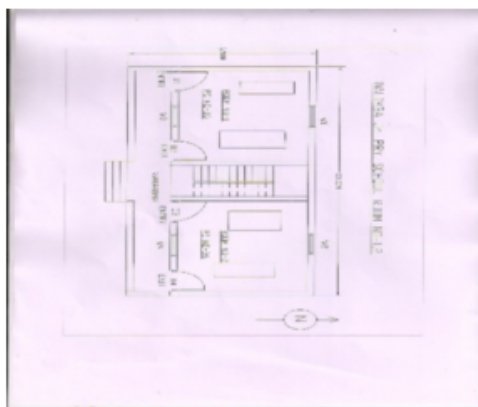

নির্বাচক নিবন্ধন আধিকারিকের স্বাক্ষর

Nazri Naksha

Google Map View

Polling Station Building Front View

Polling Station Front View

Cad View

Key MAP View

বিধানসভা নির্বাচনক্ষেত্রের নং, নাম : 294-মুরারই
ভাগ নং, নাম : 1-কলিতোড়া(ডালপাড়া),