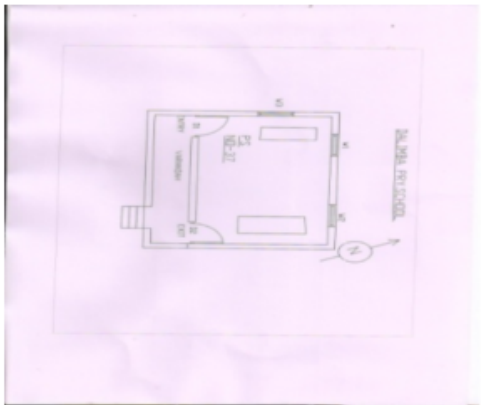

নির্বাচক নিবন্ধন আধিকারিকের স্বাক্ষর

Nazri Naksha

Google Map View

Polling Station Building Front View

Polling Station Front View

Cad View

Key MAP View

1 নাম : লিসাদ ভূঁইমালী পিতার নাম: বিনয় ভূঁইমালী বাড়ির নং : n0001 বয়স : 58 লিঙ্গ : পুরুষ	FQR2472116 ফটো উপলব্ধ	2 নাম : শাহানী ভূঁইমালী স্বামীর নাম: লিসাদ ভূঁইমালী বাড়ির নং : n0002 বয়স : 52 লিঙ্গ : মহিলা	FQR2472124 ফটো উপলব্ধ	3 নাম : সম্পা ভূঁইমালী স্বামীর নাম: হরেন ভূঁইমালী বাড়ির নং : n0055 বয়স : 41 লিঙ্গ : মহিলা	FQR2466852 ফটো উপলব্ধ
4 নাম : শ্রী কুমার ঘোষ পিতার নাম: সত্যসাধন ঘোষ বাড়ির নং : n0005 বয়স : 53 লিঙ্গ : পুরুষ	WB/42/294/072328 ফটো উপলব্ধ	5 নাম : জলি ঘোষ স্বামীর নাম: শ্রী কুমার ঘোষ বাড়ির নং : n0005 বয়স : 46 লিঙ্গ : মহিলা	FQR1424670 ফটো উপলব্ধ	6 নাম : সুভাষ চন্দ্র ঘোষ পিতার নাম: ভূপতি ঘোষ বাড়ির নং : n0131 বয়স : 70 লিঙ্গ : পুরুষ	WB/42/294/072046 ফটো উপলব্ধ
7 নাম : সত্যসাধন ঘোষ পিতার নাম: শরৎ ঘোষ বাড়ির নং : n0005 বয়স : 80 লিঙ্গ : পুরুষ	WB/42/294/072028 ফটো উপলব্ধ	8 নাম : সৌমিক ঘোষ পিতার নাম: সুভাষচন্দ্র ঘোষ বাড়ির নং : n0131 বয়স : 40 লিঙ্গ : পুরুষ	FQR2471910 ফটো উপলব্ধ	9 নাম : ইতি ঘোষ স্বামীর নাম: সুভাষ ঘোষ বাড়ির নং : n0131 বয়স : 62 লিঙ্গ : মহিলা	WB/42/294/072047 ফটো উপলব্ধ
10 নাম : সন্দীপন ঘোষ পিতার নাম: শ্রী কুমার ঘোষ বাড়ির নং : এন0005 বয়স : 24 লিঙ্গ : পুরুষ	IER2699593 ফটো উপলব্ধ	11 নাম : জয়ন্তীবালা বিশ্বাস স্বামীর নাম: অম্বিকাচরন বিশ্বাস বাড়ির নং : n0024 বয়স : 82 লিঙ্গ : মহিলা	WB/42/294/072158 ফটো উপলব্ধ	12 নাম : বিপুল ভূঁইমালী পিতার নাম: তপন ভূঁইমালী বাড়ির নং : n0051 বয়স : 26 লিঙ্গ : পুরুষ	IER2249993 ফটো উপলব্ধ
13 নাম : বদনি ভূঁইমালী স্বামীর নাম: শিবন ভূঁইমালী বাড়ির নং : n0135 বয়স : 37 লিঙ্গ : মহিলা	IER1053909 ফটো উপলব্ধ	14 নাম : শুভ ভূঁইমালী পিতার নাম: নিপেন ভূঁইমালী বাড়ির নং : এন0051 বয়স : 26 লিঙ্গ : পুরুষ	IER2249985 ফটো উপলব্ধ	15 নাম : লিটন ভূঁইমালী পিতার নাম: শিবন ভূঁইমালী বাড়ির নং : এন0135 বয়স : 23 লিঙ্গ : পুরুষ	IER2820348 ফটো উপলব্ধ
16 নাম : সুমন ভূঁইমালী পিতার নাম: তপন ভূঁইমালী বাড়ির নং : এন0051 বয়স : 23 লিঙ্গ : পুরুষ	IER2820272 ফটো উপলব্ধ	17 নাম : শুভাশিষ ভূঁইমালী পিতার নাম: নিপেন ভূঁইমালী বাড়ির নং : এন0051 বয়স : 26 লিঙ্গ : পুরুষ	IER2883734 ফটো উপলব্ধ	18 নাম : রিংকু ভূঁইমালী পিতার নাম: বাপি ভূঁইমালী বাড়ির নং : n0053 বয়স : 29 লিঙ্গ : পুরুষ	IER1947498 ফটো উপলব্ধ
19 নাম : কালি ভূঁইমালী পিতার নাম: জীতেন ভূঁইমালী বাড়ির নং : n0053 বয়স : 51 লিঙ্গ : পুরুষ	IER2960219 ফটো উপলব্ধ	20 নাম : পদ্মাবতী ভূঁইমালী স্বামীর নাম: গীতু ভূঁইমালী বাড়ির নং : n0050 বয়স : 67 লিঙ্গ : মহিলা	WB/42/294/072382 ফটো উপলব্ধ	21 নাম : মেঘনাথ ভূঁইমালী পিতার নাম: গীতু ভূঁইমালী বাড়ির নং : n0050 বয়স : 47 লিঙ্গ : পুরুষ	FQR2466951 ফটো উপলব্ধ
22 নাম : শিল্পা ভূঁইমালী স্বামীর নাম: মেঘনাথ ভূঁইমালী বাড়ির নং : n0050 বয়স : 42 লিঙ্গ : মহিলা	FQR2466977 ফটো উপলব্ধ	23 নাম : মনোজ ভূঁইমালী পিতার নাম: গীতু ভূঁইমালী বাড়ির নং : n0050 বয়স : 40 লিঙ্গ : পুরুষ	IER1267335 ফটো উপলব্ধ	24 নাম : টুস্পা ভূঁইমালী স্বামীর নাম: শঙ্কর ভূঁইমালী বাড়ির নং : n0050 বয়স : 43 লিঙ্গ : মহিলা	FQR2466993 ফটো উপলব্ধ
25 নাম : পার্বতী ভূঁইমালী স্বামীর নাম: মনোজ ভূঁইমালী বাড়ির নং : n0050 বয়স : 32 লিঙ্গ : মহিলা	IER1730647 ফটো উপলব্ধ	26 নাম : পাপু ভূঁইমালী পিতার নাম: সুকচাঁদ ভূঁইমালী বাড়ির নং : n0051 বয়স : 31 লিঙ্গ : পুরুষ	IER1730605 ফটো উপলব্ধ	27 নাম : বৈশাখী ভূঁইমালী স্বামীর নাম: নুপেন ভূঁইমালী বাড়ির নং : n0051 বয়স : 41 লিঙ্গ : মহিলা	FQR2466746 ফটো উপলব্ধ
28 নাম : আলো রবিদাস স্বামীর নাম: বাপী রবিদাস বাড়ির নং : n0051 বয়স : 42 লিঙ্গ : মহিলা	IER1267186 ফটো উপলব্ধ	29 নাম : শঙ্কর ভূঁইমালী পিতার নাম: শিশির ভূঁইমালী বাড়ির নং : n0051 বয়স : 45 লিঙ্গ : পুরুষ	FQR2466985 ফটো উপলব্ধ	30 নাম : বাপি রবিদাস পিতার নাম: মঙ্গল রবিদাস বাড়ির নং : n0051 বয়স : 40 লিঙ্গ : পুরুষ	FQR2471662 ফটো উপলব্ধ