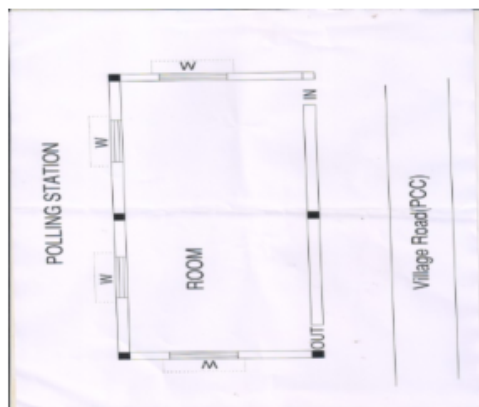

নির্বাচক নিবন্ধন আধিকারিকের স্বাক্ষর

Nazri Naksha

Google Map View

Polling Station Building Front View

Polling Station Front View

Cad View

Key MAP View

1 নাম : সেমান নবী মায়ের নাম : পরিত্তন বিবি বাড়ির নং : n0035 বয়স : 44 লিঙ্গ : পুরুষ	FQR2230761 ফটো উপলব্ধ	2 নাম : ওসিউর রহমান পিতার নাম : মুরতুজ আলি বাড়ির নং : n0006 বয়স : 38 লিঙ্গ : পুরুষ	IER1583517 ফটো উপলব্ধ	3 নাম : সামিমা বিবি স্বামীর নাম : মসিউর রহমান বাড়ির নং : n0006 বয়স : 38 লিঙ্গ : মহিলা	IER1044890 ফটো উপলব্ধ
4 নাম : মরিউম বিবি স্বামীর নাম : মুরতুজ আলি বাড়ির নং : n0006 বয়স : 62 লিঙ্গ : মহিলা	FQR1399948 ফটো উপলব্ধ	5 নাম : মুরতুজ আলি পিতার নাম : জওয়াহার মন্ডল বাড়ির নং : n0006 বয়স : 78 লিঙ্গ : পুরুষ	WB/42/294/006427 ফটো উপলব্ধ	6 নাম : নূরবেলী বিবি স্বামীর নাম : সাদিকুল ইসলাম মন্ডল বাড়ির নং : n0039 বয়স : 40 লিঙ্গ : মহিলা	IER0013979 ফটো উপলব্ধ
7 নাম : সোবরাতি মণ্ডল পিতার নাম : হাবিবর মণ্ডল বাড়ির নং : n0039 বয়স : 40 লিঙ্গ : পুরুষ	FQR2451789 ফটো উপলব্ধ	8 নাম : মুবারকহোসেন মণ্ডল পিতার নাম : হাবিবর মণ্ডল বাড়ির নং : n0039 বয়স : 51 লিঙ্গ : পুরুষ	IER3040201 ফটো উপলব্ধ	9 নাম : সাদিরুল ইসলাম মণ্ডল পিতার নাম : হাবিবর রহমান মণ্ডল বাড়ির নং : n0039 বয়স : 53 লিঙ্গ : পুরুষ	WB/42/294/006681 ফটো উপলব্ধ
10 নাম : সোফিকুল ইসলাম মায়ের নাম : রাবিয়া বিবি বাড়ির নং : n0039 বয়স : 41 লিঙ্গ : পুরুষ	IER0013961 ফটো উপলব্ধ	11 নাম : নূর বানু খাতুন স্বামীর নাম : রাসিবুর রহমান বাড়ির নং : n0006 বয়স : 32 লিঙ্গ : মহিলা	IER1931567 ফটো উপলব্ধ	12 নাম : রুমোলা বিবি স্বামীর নাম : রহিম সেখ বাড়ির নং : n0017 বয়স : 78 লিঙ্গ : মহিলা	WB/42/294/006608 ফটো উপলব্ধ
13 নাম : আব্দুল আজিজ পিতার নাম : আলতাব হোসেন বাড়ির নং : n0221 বয়স : 29 লিঙ্গ : পুরুষ	IER2034387 ফটো উপলব্ধ	14 নাম : ওজিফা খাতুন স্বামীর নাম : সফি উদ্দিন মন্ডল বাড়ির নং : n0031 বয়স : 57 লিঙ্গ : মহিলা	IER3128147 ফটো উপলব্ধ	15 নাম : কামাল সেখ পিতার নাম : বাসেদ সেখ বাড়ির নং : N0107 বয়স : 35 লিঙ্গ : পুরুষ	IER2531671 ফটো উপলব্ধ
16 নাম : মহঃহায়দার আলি পিতার নাম : মুরতুজ আলি বাড়ির নং : n0006 বয়স : 34 লিঙ্গ : পুরুষ	IER1583525 ফটো উপলব্ধ	17 নাম : সুলেখা খাতুন স্বামীর নাম : মতিউর রহমান বাড়ির নং : n0006 বয়স : 44 লিঙ্গ : মহিলা	FQR2230753 ফটো উপলব্ধ	18 নাম : নূর আলম সেখ পিতার নাম : সাদিরুল সেখ বাড়ির নং : এন0039 বয়স : 26 লিঙ্গ : পুরুষ	IER2688471 ফটো উপলব্ধ
19 নাম : জামাল সেখ পিতার নাম : বাসেদ সেখ বাড়ির নং : এন0039 বয়স : 43 লিঙ্গ : পুরুষ	IER2688398 ফটো উপলব্ধ	20 নাম : সামসোদ্দিন মন্ডল পিতার নাম : সফিউদ্দিন মন্ডল বাড়ির নং : n0031 বয়স : 42 লিঙ্গ : পুরুষ	IER1392059 ফটো উপলব্ধ	21 নাম : রাসিবুর রহমান পিতার নাম : মুরতুজ আলী বাড়ির নং : n0006 বয়স : 41 লিঙ্গ : পুরুষ	FQR1927839 ফটো উপলব্ধ
22 নাম : সহিদুল মন্ডল পিতার নাম : সফিউদ্দিন মন্ডল বাড়ির নং : n0031 বয়স : 51 লিঙ্গ : পুরুষ	IER2409621 ফটো উপলব্ধ	23 নাম : নাসিলা খাতুন স্বামীর নাম : ওসিউর রহমান বাড়ির নং : n0006 বয়স : 33 লিঙ্গ : মহিলা	IER1709591 ফটো উপলব্ধ	24 নাম : আজমিরা বেগম পিতার নাম : মুরতুজ আলি বাড়ির নং : n0006 বয়স : 36 লিঙ্গ : মহিলা	IER1857119 ফটো উপলব্ধ
25 নাম : সহীদুন বিবি স্বামীর নাম : সহিদুল মন্ডল বাড়ির নং : n0031 বয়স : 42 লিঙ্গ : মহিলা	FQR2451862 ফটো উপলব্ধ	26 নাম : মসিউর রহমান পিতার নাম : মুরতুজ আলি বাড়ির নং : n0006 বয়স : 43 লিঙ্গ : পুরুষ	IER2411270 ফটো উপলব্ধ	27 নাম : সোফিক আনোয়ার মন্ডল পিতার নাম : সহিদুল মন্ডল বাড়ির নং : এন0031 বয়স : 22 লিঙ্গ : পুরুষ	IER3013182 ফটো উপলব্ধ
28 নাম : রাবিয়া বিবি স্বামীর নাম : হাবিবুর রহমান মন্ডল বাড়ির নং : n0039 বয়স : 78 লিঙ্গ : মহিলা	WB/42/294/006630 ফটো উপলব্ধ	29 নাম : রেমি খাতুন স্বামীর নাম : সোফিকুল ইসলাম বাড়ির নং : এন0039 বয়স : 28 লিঙ্গ : মহিলা	IER3018207 ফটো উপলব্ধ	30 নাম : রয়েল সেখ পিতার নাম : মজিবুল সেখ বাড়ির নং : N0072 বয়স : 26 লিঙ্গ : পুরুষ	IER2531721 ফটো উপলব্ধ