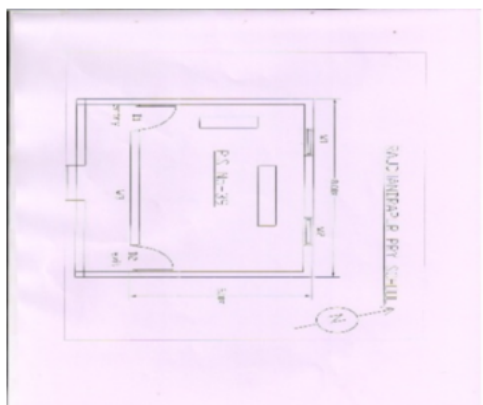

নির্বাচক নিবন্ধন আধিকারিকের স্বাক্ষর

Nazri Naksha

Google Map View

Polling Station Building Front View

Polling Station Front View

Cad View

Key MAP View

1 নাম : সখিনা বিবি স্বামীর নাম: দোষমহম্মদ সেখ মেহেনা বাড়ির নং : n0095 বয়স : 68 লিঙ্গ : মহিলা	WB/42/294/066086	2 নাম : কানিজা বিবি স্বামীর নাম: মুকবুল মেহেনা বাড়ির নং : n0080 বয়স : 71 লিঙ্গ : মহিলা	WB/42/294/066476	3 নাম : সুরাজ সেখ পিতার নাম: মজিবুল সেখ বাড়ির নং : n0084 বয়স : 29 লিঙ্গ : পুরুষ	IER1948140
4 নাম : সাহেব সেখ পিতার নাম: ইলাদুল সেখ বাড়ির নং : n0086 বয়স : 30 লিঙ্গ : পুরুষ	IER1948272	5 নাম : জোহরুন বিবি স্বামীর নাম: সরিফত সেখ বাড়ির নং : n0084 বয়স : 66 লিঙ্গ : মহিলা	WB/42/294/066073	6 নাম : সাজাবুল সেখ পিতার নাম: সরিফ সেখ বাড়ির নং : n0084 বয়স : 36 লিঙ্গ : পুরুষ	IER1053305
7 নাম : কমিসুন্নেসা বিবি স্বামীর নাম: খোদাবক্স সেখ বাড়ির নং : n0085 বয়স : 80 লিঙ্গ : মহিলা	WB/42/294/066085	8 নাম : রেজাউল সেখ পিতার নাম: খোদাবক্স সেখ বাড়ির নং : n0085 বয়স : 60 লিঙ্গ : পুরুষ	WB/42/294/066316	9 নাম : ফিরজা বিবি স্বামীর নাম: রেজাউল সেখ বাড়ির নং : n0085 বয়স : 56 লিঙ্গ : মহিলা	WB/42/294/066567
10 নাম : টকি সেখ পিতার নাম: রেজাউল সেখ বাড়ির নং : n0085 বয়স : 31 লিঙ্গ : পুরুষ	IER1731355	11 নাম : কিরন সেখ পিতার নাম: রেজাউল সেখ বাড়ির নং : n0085 বয়স : 31 লিঙ্গ : পুরুষ	IER1731363	12 নাম : দেবশীষ কারফরমা পিতার নাম: সন্তোষ কারফরমা বাড়ির নং : n0085 বয়স : 53 লিঙ্গ : পুরুষ	IER1053123
13 নাম : বাবলু সেখ পিতার নাম: আব্দুল সেখ বাড়ির নং : n0086 বয়স : 37 লিঙ্গ : পুরুষ	IER1053156	14 নাম : রফিকুল সেখ পিতার নাম: আব্দুল সেখ বাড়ির নং : n0086 বয়স : 33 লিঙ্গ : পুরুষ	IER1731314	15 নাম : রাবেয়া বিবি স্বামীর নাম: রেউন সেখ বাড়ির নং : n0086 বয়স : 66 লিঙ্গ : মহিলা	WB/42/294/066042
16 নাম : মোরসালিম সেখ পিতার নাম: রেউন সেখ বাড়ির নং : n0086 বয়স : 42 লিঙ্গ : পুরুষ	FQR2250140	17 নাম : সেফালি বিবি স্বামীর নাম: সাবদুল সেখ বাড়ির নং : n0086 বয়স : 64 লিঙ্গ : মহিলা	WB/42/294/066043	18 নাম : বেদারা বিবি স্বামীর নাম: ইয়াদুল সেখ বাড়ির নং : n0086 বয়স : 60 লিঙ্গ : মহিলা	FQR2365914
19 নাম : নাসির সেখ পিতার নাম: ইয়াদুল সেখ বাড়ির নং : n0086 বয়স : 34 লিঙ্গ : পুরুষ	IER1480300	20 নাম : দোলেনা বিবি স্বামীর নাম: নাসির সেখ বাড়ির নং : n0086 বয়স : 32 লিঙ্গ : মহিলা	IER1731215	21 নাম : সাফিয়া বিবি স্বামীর নাম: মোরসালিম সেখ বাড়ির নং : n0086 বয়স : 37 লিঙ্গ : মহিলা	IER1053016
22 নাম : মোতাহার সেখ স্বামীর নাম: সেফালী বিবি বাড়ির নং : n0086 বয়স : 33 লিঙ্গ : পুরুষ	IER1598416	23 নাম : সাবানা বিবি স্বামীর নাম: মোতাহার সেখ বাড়ির নং : n0086 বয়স : 32 লিঙ্গ : মহিলা	IER1598499	24 নাম : আয়েশা বিবি স্বামীর নাম: ইয়াসত সেখ বাড়ির নং : n0090 বয়স : 66 লিঙ্গ : মহিলা	WB/42/294/066410
25 নাম : রমজান আলি সেখ পিতার নাম: ইয়াসত সেখ বাড়ির নং : n0090 বয়স : 39 লিঙ্গ : পুরুষ	FQR2562718	26 নাম : বাবর আলী সেখ পিতার নাম: ইয়াসত সেখ বাড়ির নং : n0090 বয়স : 35 লিঙ্গ : পুরুষ	IER1266287	27 নাম : রোজেবা বিবি স্বামীর নাম: বাবর আলি সেখ বাড়ির নং : n0090 বয়স : 33 লিঙ্গ : মহিলা	IER1598341
28 নাম : লালমন বিবি স্বামীর নাম: মজিবুল মেহেনা বাড়ির নং : n0080 বয়স : 30 লিঙ্গ : মহিলা	IER1948421	29 নাম : কদবানু বিবি স্বামীর নাম: রাজিবুল মেহেনা বাড়ির নং : n0084 বয়স : 52 লিঙ্গ : মহিলা	WB/42/294/066568	#2 30 নাম : মজিবুল সেখ পিতার নাম: সরিফত মেহেনা বাড়ির নং : n0084 বয়স : 52 লিঙ্গ : পুরুষ	IER2464097