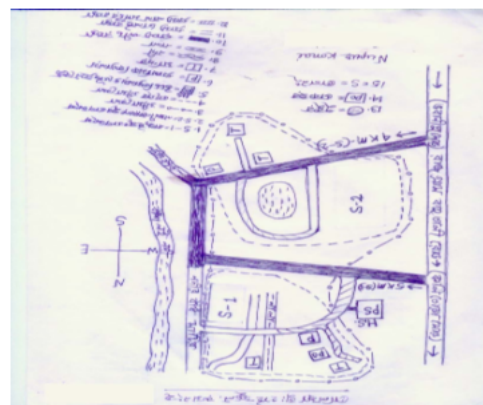

নির্বাচক নিবন্ধন আধিকারিকের স্বাক্ষর

Nazri Naksha

Google Map View

Polling Station Building Front View

Polling Station Front View

Cad View

Key MAP View

1 নাম : সখিনা বিবি স্বামীর নাম: দোষমহম্মদ সেখ মেহেনা বাড়ির নং : n0095 বয়স : 68 লিঙ্গ : মহিলা	WB/42/294/066086	2 নাম : কানিজা বিবি স্বামীর নাম: মুকবুল মেহেনা বাড়ির নং : n0080 বয়স : 71 লিঙ্গ : মহিলা	WB/42/294/066476	3 নাম : সুরাজ সেখ পিতার নাম: মজিবুল সেখ বাড়ির নং : n0084 বয়স : 29 লিঙ্গ : পুরুষ	IER1948140
4 নাম : সাহেব সেখ পিতার নাম: ইলাদুল সেখ বাড়ির নং : n0086 বয়স : 30 লিঙ্গ : পুরুষ	IER1948272	5 নাম : জোহরুন বিবি স্বামীর নাম: সরিফত সেখ বাড়ির নং : n0084 বয়স : 66 লিঙ্গ : মহিলা	WB/42/294/066073	6 নাম : সাজাবুল সেখ পিতার নাম: সরিফ সেখ বাড়ির নং : n0084 বয়স : 36 লিঙ্গ : পুরুষ	IER1053305
7 নাম : কমিসুন্নেসা বিবি স্বামীর নাম: খোদাবক্স সেখ বাড়ির নং : n0085 বয়স : 80 লিঙ্গ : মহিলা	WB/42/294/066085	8 নাম : রেজাউল সেখ পিতার নাম: খোদাবক্স সেখ বাড়ির নং : n0085 বয়স : 60 লিঙ্গ : পুরুষ	WB/42/294/066316	9 নাম : ফিরজা বিবি স্বামীর নাম: রেজাউল সেখ বাড়ির নং : n0085 বয়স : 56 লিঙ্গ : মহিলা	WB/42/294/066567
10 নাম : টকি সেখ পিতার নাম: রেজাউল সেখ বাড়ির নং : n0085 বয়স : 31 লিঙ্গ : পুরুষ	IER1731355	11 নাম : কিরন সেখ পিতার নাম: রেজাউল সেখ বাড়ির নং : n0085 বয়স : 31 লিঙ্গ : পুরুষ	IER1731363	12 নাম : দেবশীষ কারফরমা পিতার নাম: সন্তোষ কারফরমা বাড়ির নং : n0085 বয়স : 53 লিঙ্গ : পুরুষ	IER1053123
13 নাম : বাবলু সেখ পিতার নাম: আব্দুল সেখ বাড়ির নং : n0086 বয়স : 37 লিঙ্গ : পুরুষ	IER1053156	14 নাম : রফিকুল সেখ পিতার নাম: আব্দুল সেখ বাড়ির নং : n0086 বয়স : 33 লিঙ্গ : পুরুষ	IER1731314	15 নাম : রাবেয়া বিবি স্বামীর নাম: রেউন সেখ বাড়ির নং : n0086 বয়স : 66 লিঙ্গ : মহিলা	WB/42/294/066042
16 নাম : মোরসালিম সেখ পিতার নাম: রেউন সেখ বাড়ির নং : n0086 বয়স : 42 লিঙ্গ : পুরুষ	FQR2250140	17 নাম : সেফালি বিবি স্বামীর নাম: সাবদুল সেখ বাড়ির নং : n0086 বয়স : 64 লিঙ্গ : মহিলা	WB/42/294/066043	18 নাম : বেদারা বিবি স্বামীর নাম: ইয়াদুল সেখ বাড়ির নং : n0086 বয়স : 60 লিঙ্গ : মহিলা	FQR2365914
19 নাম : নাসির সেখ পিতার নাম: ইয়াদুল সেখ বাড়ির নং : n0086 বয়স : 34 লিঙ্গ : পুরুষ	IER1480300	20 নাম : দোলেনা বিবি স্বামীর নাম: নাসির সেখ বাড়ির নং : n0086 বয়স : 32 লিঙ্গ : মহিলা	IER1731215	21 নাম : সাফিয়া বিবি স্বামীর নাম: মোরসালিম সেখ বাড়ির নং : n0086 বয়স : 37 লিঙ্গ : মহিলা	IER1053016
22 নাম : মোতাহার সেখ স্বামীর নাম: সেফালী বিবি বাড়ির নং : n0086 বয়স : 33 লিঙ্গ : পুরুষ	IER1598416	23 নাম : সাবানা বিবি স্বামীর নাম: মোতাহার সেখ বাড়ির নং : n0086 বয়স : 32 লিঙ্গ : মহিলা	IER1598499	24 নাম : আয়েশা বিবি স্বামীর নাম: ইয়াসত সেখ বাড়ির নং : n0090 বয়স : 66 লিঙ্গ : মহিলা	WB/42/294/066410
25 নাম : রমজান আলি সেখ পিতার নাম: ইয়াসত সেখ বাড়ির নং : n0090 বয়স : 39 লিঙ্গ : পুরুষ	FQR2562718	26 নাম : বাবর আলী সেখ পিতার নাম: ইয়াসত সেখ বাড়ির নং : n0090 বয়স : 35 লিঙ্গ : পুরুষ	IER1266287	27 নাম : রোজেবা বিবি স্বামীর নাম: বাবর আলি সেখ বাড়ির নং : n0090 বয়স : 33 লিঙ্গ : মহিলা	IER1598341
28 নাম : লালমন বিবি স্বামীর নাম: মজিবুল মেহেনা বাড়ির নং : n0080 বয়স : 30 লিঙ্গ : মহিলা	IER1948421	29 নাম : কদবানু বিবি স্বামীর নাম: রাজিবুল মেহেনা বাড়ির নং : n0084 বয়স : 52 লিঙ্গ : মহিলা	WB/42/294/066568	#2 30 নাম : মজিবুল সেখ পিতার নাম: সরিফত মেহেনা বাড়ির নং : n0084 বয়স : 52 লিঙ্গ : পুরুষ	IER2464097