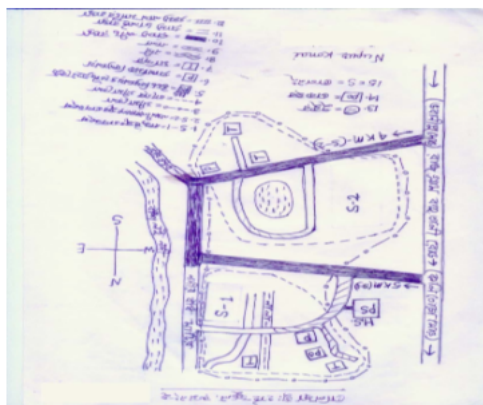

Nazri Naksha