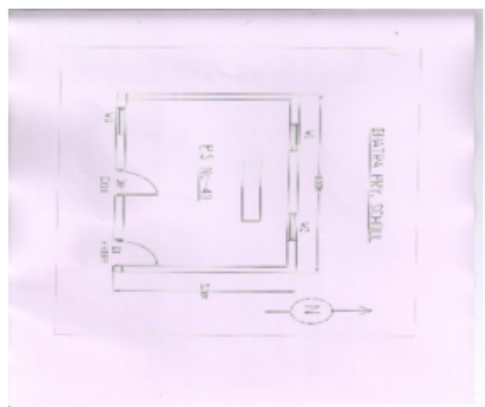

নির্বাচক নিবন্ধন আধিকারিকের স্বাক্ষর

Nazri Naksha

Google Map View

Polling Station Building Front View

Polling Station Front View

Cad View

Key MAP View

বিধানসভা নির্বাচনকেন্দ্রের নং, নাম : 294-মুরারই
ভাগ নং, নাম : 1-ডালিয়া, উত্তর পূর্ব পাড়া