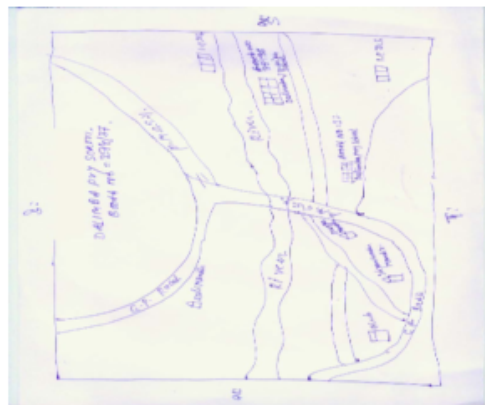

নির্বাচক নিবন্ধন আধিকারিকের স্বাক্ষর

Nazri Naksha

Google Map View

Polling Station Building Front View

Polling Station Front View

Cad View

Key MAP View

বিধানসভা নির্বাচনকেন্দ্রের নং, নাম : 294-মুরারই
ভাগ নং, নাম : 1-ডালিয়া, উত্তর পূর্ব পাড়া