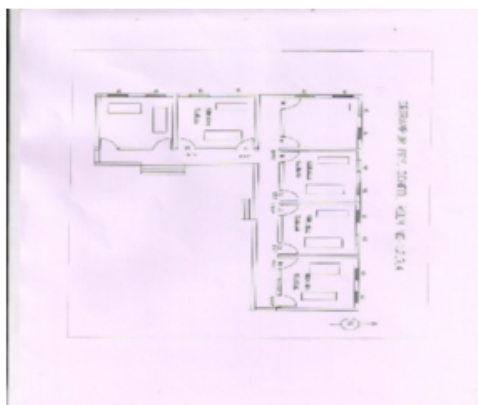

নির্বাচক নিবন্ধন আধিকারিকের স্বাক্ষর

Nazri Naksha

Google Map View

Polling Station Building Front View

Polling Station Front View

Cad View

Key MAP View

বিধানসভা নির্বাচনক্ষেত্রের নং, নাম : 294-মুরারই
ভাগ নং, নাম : 1-আব্দুল্লাপুর,