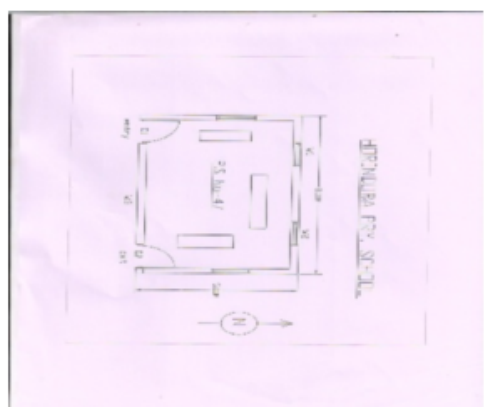

নির্বাচক নিবন্ধন আধিকারিকের স্বাক্ষর

Nazri Naksha

Google Map View

Polling Station Building Front View

Polling Station Front View

Cad View

Key MAP View

1 নাম : মমতাজ বিবি স্বামীর নাম : সাজমোত সেখ বাড়ির নং : n0041 বয়স : 68 লিঙ্গ : মহিলা	WB/42/294/084517	ফটো উপলব্ধ	2 নাম : সামাউল সেখ পিতার নাম : সাজমোত সেখ বাড়ির নং : n0041 বয়স : 44 লিঙ্গ : পুরুষ	FQR2252757	ফটো উপলব্ধ	3 নাম : মনুয়ারা বিবি স্বামীর নাম : সামাউল সেখ বাড়ির নং : n0041 বয়স : 40 লিঙ্গ : মহিলা	FQR2468387	ফটো উপলব্ধ
4 নাম : লখু সেখ পিতার নাম : সাজমোত সেখ বাড়ির নং : n0041 বয়স : 51 লিঙ্গ : পুরুষ	FQR1964485	ফটো উপলব্ধ	5 নাম : মিনারী বিবি স্বামীর নাম : লখু সেখ বাড়ির নং : n0041 বয়স : 42 লিঙ্গ : মহিলা	FQR1965748	ফটো উপলব্ধ	6 নাম : হাফিজ সেখ পিতার নাম : লখু সেখ বাড়ির নং : এন0066 বয়স : 23 লিঙ্গ : পুরুষ	IER2988699	ফটো উপলব্ধ
7 নাম : আজমিরা খাতুন স্বামীর নাম : বৈতুল সেখ বাড়ির নং : n0007 বয়স : 59 লিঙ্গ : মহিলা	WB/42/294/084163	ফটো উপলব্ধ	8 নাম : রহিমা বিবি স্বামীর নাম : নাসির সেখ বাড়ির নং : n0007 বয়স : 38 লিঙ্গ : মহিলা	IER1055128	ফটো উপলব্ধ	9 নাম : বৈতুল সেখ পিতার নাম : কারিম সেখ বাড়ির নং : n0007 বয়স : 54 লিঙ্গ : পুরুষ	WB/42/294/084585	ফটো উপলব্ধ
10 নাম : বাসিরউদ্দিন সেখ পিতার নাম : বৈতুল সেখ বাড়ির নং : n0007 বয়স : 40 লিঙ্গ : পুরুষ	FQR1965714	ফটো উপলব্ধ	11 নাম : নাশির সেখ পিতার নাম : বইতুল সেখ বাড়ির নং : n0007 বয়স : 44 লিঙ্গ : পুরুষ	FQR1964469	ফটো উপলব্ধ	12 নাম : সাহিদা বেগম স্বামীর নাম : বাসিরউদ্দিন সেখ বাড়ির নং : n0007 বয়স : 40 লিঙ্গ : মহিলা	IER1735133	ফটো উপলব্ধ
13 নাম : মুরসেদা খাতুন পিতার নাম : আবুল হোসেন বাড়ির নং : ফু বয়স : 35 লিঙ্গ : মহিলা	IER1392513	ফটো উপলব্ধ	14 নাম : নিকী খাতুন স্বামীর নাম : সাহালুম সেখ বাড়ির নং : না বয়স : 25 লিঙ্গ : মহিলা	IER2677086	ফটো উপলব্ধ	15 নাম : জয়ন্তীবালা দাসী স্বামীর নাম : লাটু মাল বাড়ির নং : n0050 বয়স : 55 লিঙ্গ : মহিলা	FQR2252872	ফটো উপলব্ধ
16 নাম : মুকতার বেগম স্বামীর নাম : আনসার সেখ বাড়ির নং : n0005 বয়স : 45 লিঙ্গ : মহিলা	FQR1402049	ফটো উপলব্ধ	17 নাম : রুকসানা বিবি স্বামীর নাম : নূর মহম্মদ বাড়ির নং : n0181 বয়স : 37 লিঙ্গ : মহিলা	FQR2551638	ফটো উপলব্ধ	18 নাম : আনসার সেখ পিতার নাম : সেরাজুল সেখ বাড়ির নং : n0005 বয়স : 45 লিঙ্গ : পুরুষ	IER2659423	ফটো উপলব্ধ
19 নাম : শম্পা মাল পিতার নাম : সুমিত মাল বাড়ির নং : এন0005 বয়স : 24 লিঙ্গ : মহিলা	IER2828895	ফটো উপলব্ধ	20 নাম : মমতাজ বিবি স্বামীর নাম : নফর সেখ বাড়ির নং : না বয়স : 52 লিঙ্গ : মহিলা	IER2479012	ফটো উপলব্ধ	21 নাম : সাবির সেখ মায়ের নাম : আদরী বিবি বাড়ির নং : এন0005 বয়স : 24 লিঙ্গ : পুরুষ	IER2890895	ফটো উপলব্ধ
22 নাম : সানিয়া মির্জা পিতার নাম : আক্তার আলাম বাড়ির নং : এন0005 বয়স : 34 লিঙ্গ : মহিলা	IER1539394	ফটো উপলব্ধ	23 নাম : এসলেভান বেওয়া স্বামীর নাম : বরজাহান বাড়ির নং : না বয়স : 59 লিঙ্গ : মহিলা	IER2477990	ফটো উপলব্ধ	24 নাম : হাসিনা বেগম স্বামীর নাম : খুকু সেখ বাড়ির নং : N0083 বয়স : 27 লিঙ্গ : মহিলা	IER2135226	ফটো উপলব্ধ
25 নাম : তরুলতা বেগম স্বামীর নাম : মসিবুল সেখ বাড়ির নং : n0051 বয়স : 47 লিঙ্গ : মহিলা	FQR2051571	ফটো উপলব্ধ	26 নাম : কুলসুম বেগম স্বামীর নাম : আব্দুল আহাদ বাড়ির নং : N0046 বয়স : 27 লিঙ্গ : মহিলা	IER2135010	ফটো উপলব্ধ	27 নাম : মানুয়ারা বেগম পিতার নাম : নফর সেখ বাড়ির নং : না বয়স : 30 লিঙ্গ : মহিলা	IER1952241	ফটো উপলব্ধ
28 নাম : গোপাল মাল পিতার নাম : ভুজঙ্গ মাল বাড়ির নং : n0029 বয়স : 52 লিঙ্গ : পুরুষ	WB/42/294/084730	ফটো উপলব্ধ	29 নাম : দীপালি মাল স্বামীর নাম : দীজেন মাল বাড়ির নং : n0044 বয়স : 42 লিঙ্গ : মহিলা	FQR1965755	ফটো উপলব্ধ	30 নাম : মমতা মাল স্বামীর নাম : গৌরাজ মাল বাড়ির নং : n0044 বয়স : 33 লিঙ্গ : মহিলা	IER1845791	ফটো উপলব্ধ