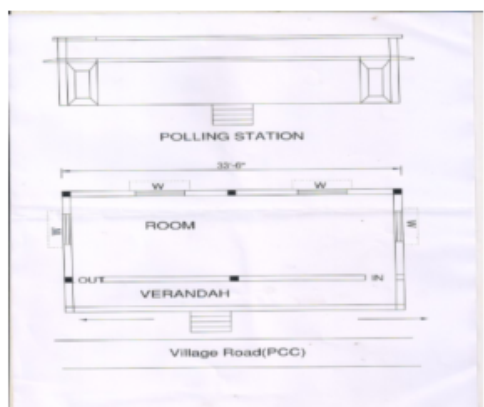

নির্বাচক নিবন্ধন আধিকারিকের স্বাক্ষর

Nazri Naksha

Google Map View

Polling Station Building Front View

Polling Station Front View

Cad View

Key MAP View

1 নাম : সরিফুল শেখ পিতার নাম: কয়েস সেখ বাড়ির নং : n0011 বয়স : 40 লিঙ্গ : পুরুষ	IER0017400 ফটো উপলব্ধ	2 নাম : রাজেনা বিবি স্বামীর নাম: ফাইজুল সেখ বাড়ির নং : n0011 বয়স : 40 লিঙ্গ : মহিলা	IER1246883 ফটো উপলব্ধ	3 নাম : ফাইজুল সেখ পিতার নাম: কয়েস সেখ বাড়ির নং : n0011 বয়স : 40 লিঙ্গ : পুরুষ	IER1584374 ফটো উপলব্ধ
4 নাম : খালেদা বিবি স্বামীর নাম: কয়েস সেখ বাড়ির নং : n0011 বয়স : 40 লিঙ্গ : মহিলা	FQR1653351 ফটো উপলব্ধ	5 নাম : আসেমা খাতুন পিতার নাম: জাকির সেখ বাড়ির নং : n0033 বয়স : 34 লিঙ্গ : মহিলা	IER1584267 ফটো উপলব্ধ	6 নাম : সুহাগী বিবি স্বামীর নাম: জাকির সেখ বাড়ির নং : n0033 বয়স : 57 লিঙ্গ : মহিলা	WB/42/294/006674 ফটো উপলব্ধ
7 নাম : আজমিরা বিবি স্বামীর নাম: আজিম সেখ বাড়ির নং : n0030 বয়স : 54 লিঙ্গ : মহিলা	FQR1652999 ফটো উপলব্ধ	8 নাম : সেবিনা বিবি স্বামীর নাম: মজিবুল সেখ বাড়ির নং : n0024 বয়স : 38 লিঙ্গ : মহিলা	IER1584069 ফটো উপলব্ধ	9 নাম : মজিবুল সেখ পিতার নাম: জানসাদ সেখ বাড়ির নং : n0024 বয়স : 51 লিঙ্গ : পুরুষ	WB/42/294/006454 ফটো উপলব্ধ
10 নাম : উজ্জ্বল বিবি স্বামীর নাম: সাজাহান বাড়ির নং : n0024 বয়স : 37 লিঙ্গ : মহিলা	IER1465103 ফটো উপলব্ধ	11 নাম : সাজাহান সেখ পিতার নাম: জানসাদ সেখ বাড়ির নং : n0024 বয়স : 39 লিঙ্গ : পুরুষ	IER1045269 ফটো উপলব্ধ	12 নাম : সুকরুন বিবি স্বামীর নাম: নুরএসলাম সেখ বাড়ির নং : n0022 বয়স : 57 লিঙ্গ : মহিলা	WB/42/294/006385 ফটো উপলব্ধ
13 নাম : ছেদনী রবিদাস স্বামীর নাম: পরমেশ্বর রবিদাস বাড়ির নং : n0054 বয়স : 41 লিঙ্গ : মহিলা	FQR2452183 ফটো উপলব্ধ	14 নাম : রিনা রবিদাস স্বামীর নাম: শঙ্কর রবিদাস বাড়ির নং : n0005 বয়স : 38 লিঙ্গ : মহিলা	IER0014811 ফটো উপলব্ধ	15 নাম : নাসিমা বিবি স্বামীর নাম: দিলবর সেখ বাড়ির নং : n0166 বয়স : 40 লিঙ্গ : মহিলা	FQR2451979 ফটো উপলব্ধ
16 নাম : মহিমা বিবি স্বামীর নাম: বাবুল সেখ বাড়ির নং : n0168 বয়স : 44 লিঙ্গ : মহিলা	FQR2452118 ফটো উপলব্ধ	17 নাম : সম্মানী খাতুন স্বামীর নাম: সোলেমান সেখ বাড়ির নং : এন0022 বয়স : 24 লিঙ্গ : মহিলা	IER2787810 ফটো উপলব্ধ	18 নাম : সাবিনা বিবি স্বামীর নাম: সরিফুল সেখ বাড়ির নং : n0011 বয়স : 37 লিঙ্গ : মহিলা	IER1099175 ফটো উপলব্ধ
19 নাম : রাকিবুল সেখ পিতার নাম: কয়েস সেখ বাড়ির নং : n0011 বয়স : 30 লিঙ্গ : পুরুষ	IER1932045 ফটো উপলব্ধ	20 নাম : রাহুল সেখ পিতার নাম: নুর ইসলাম সেখ বাড়ির নং : n0022 বয়স : 29 লিঙ্গ : পুরুষ	IER1932110 ফটো উপলব্ধ	21 নাম : ফ. বিদুল সেখ পিতার নাম: কয়েস সেখ বাড়ির নং : n0011 বয়স : 33 লিঙ্গ : পুরুষ	FQR1653393 ফটো উপলব্ধ
22 নাম : বকুল সেখ পিতার নাম: রহমান সেখ বাড়ির নং : এন0022 বয়স : 55 লিঙ্গ : পুরুষ	IER2218824 ফটো উপলব্ধ	23 নাম : শঙ্কর রবিদাস পিতার নাম: রাম রবিদাস বাড়ির নং : n0005 বয়স : 41 লিঙ্গ : পুরুষ	FQR2452076 ফটো উপলব্ধ	24 নাম : গোলবানু বিবি স্বামীর নাম: বকুল সেখ বাড়ির নং : এন0022 বয়স : 51 লিঙ্গ : মহিলা	IER2218840 ফটো উপলব্ধ
25 নাম : জাবেদা বিবি স্বামীর নাম: ফ. বিদুল সেখ বাড়ির নং : n0011 বয়স : 33 লিঙ্গ : মহিলা	FQR1653369 ফটো উপলব্ধ	26 নাম : মানিক সেখ পিতার নাম: জানসাদ সেখ বাড়ির নং : n0024 বয়স : 39 লিঙ্গ : পুরুষ	IER1045095 ফটো উপলব্ধ	27 নাম : সাবিনা বিবি স্বামীর নাম: মানিক সেখ বাড়ির নং : n0024 বয়স : 35 লিঙ্গ : মহিলা	IER1465228 ফটো উপলব্ধ
28 নাম : পিঙ্কি বিবি স্বামীর নাম: বরজাহান বাড়ির নং : n0024 বয়স : 41 লিঙ্গ : মহিলা	IER1465236 ফটো উপলব্ধ	29 নাম : বরজাহান সেখ পিতার নাম: জানসাদ সেখ বাড়ির নং : n0024 বয়স : 43 লিঙ্গ : পুরুষ	IER0015115 ফটো উপলব্ধ	30 নাম : হাসনোয়ারা খাতুন স্বামীর নাম: রাকিবুল সেখ বাড়ির নং : N0011 বয়স : 26 লিঙ্গ : মহিলা	IER2533032 ফটো উপলব্ধ