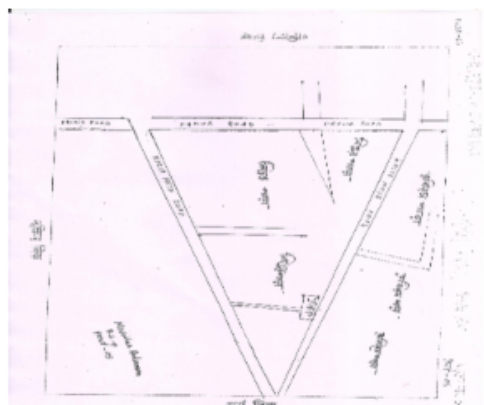

Nazri Naksha