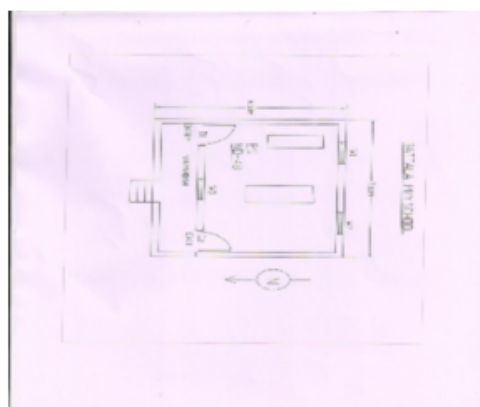

নির্বাচক নিবন্ধন আধিকারিকের স্বাক্ষর

Nazri Naksha

Google Map View

Polling Station Building Front View

Polling Station Front View

Cad View

Key MAP View

বিধানসভা নির্বাচনক্ষেত্রের নং, নাম : 294-মুরারই
ভাগ নং, নাম : 1-শ্রীরামপুর দ:-পূ.,