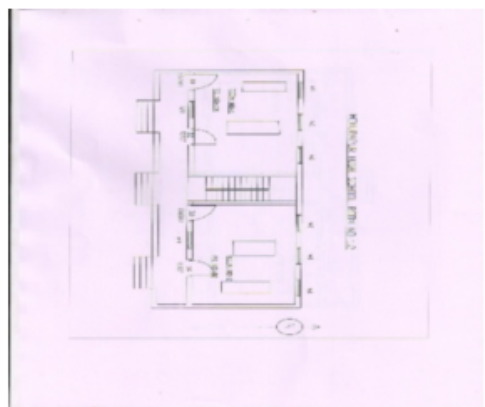

নির্বাচক নিবন্ধন আধিকারিকের স্বাক্ষর

Nazri Naksha

Google Map View

Polling Station Building Front View

Polling Station Front View

Cad View

Key MAP View

1 নাম : সনজু কুমারী স্বামীর নাম: অমিত মন্ডল বাড়ির নং : N0014 বয়স : 31 লিঙ্গ : মহিলা	IER2135929 ফটো উপলব্ধ	2 নাম : রেজিনা খাতুন পিতার নাম: মহঃ মইনুদ্দিন বাড়ির নং : এন0168 বয়স : 25 লিঙ্গ : মহিলা	IER2703924 ফটো উপলব্ধ	3 নাম : নরসিন্দা ধাফর স্বামীর নাম: জালাল বেখ বাড়ির নং : এন0122 বয়স : 23 লিঙ্গ : মহিলা	IER2703932 ফটো উপলব্ধ
4 নাম : হুলকি প্রামানিক স্বামীর নাম: শিরবল প্রামানিক বাড়ির নং : n0025 বয়স : 65 লিঙ্গ : মহিলা	FQR1690114 ফটো উপলব্ধ	5 নাম : আদরী প্রামানিক স্বামীর নাম: খুদু প্রামানিক বাড়ির নং : n0020 বয়স : 32 লিঙ্গ : মহিলা	IER1737071 ফটো উপলব্ধ	6 নাম : জয়াদেবী প্রামানিক স্বামীর নাম: সিদাম প্রামানিক বাড়ির নং : n0020 বয়স : 32 লিঙ্গ : মহিলা	IER1737105 ফটো উপলব্ধ
7 নাম : সিদাম প্রামানিক পিতার নাম: আশোক প্রামানিক বাড়ির নং : n0020 বয়স : 34 লিঙ্গ : পুরুষ	IER1737097 ফটো উপলব্ধ	8 নাম : খুদু প্রামানিক পিতার নাম: রাজকুমার প্রামানিক বাড়ির নং : n0020 বয়স : 41 লিঙ্গ : পুরুষ	FQR2566248 ফটো উপলব্ধ	9 নাম : পাবর্বতী প্রামানিক স্বামীর নাম: নিতাই প্রামানিক বাড়ির নং : n0020 বয়স : 54 লিঙ্গ : মহিলা	WB/42/294/090387 ফটো উপলব্ধ
10 নাম : নিতাই প্রামানিক পিতার নাম: কমল প্রামানিক বাড়ির নং : n0020 বয়স : 60 লিঙ্গ : পুরুষ	WB/42/294/090526 ফটো উপলব্ধ	11 নাম : বিকাশ প্রামানিক পিতার নাম: ভরত প্রামানিক বাড়ির নং : n0020 বয়স : 32 লিঙ্গ : পুরুষ	IER1737188 ফটো উপলব্ধ	12 নাম : দীপক প্রামানিক পিতার নাম: ভরত প্রামানিক বাড়ির নং : n0020 বয়স : 33 লিঙ্গ : পুরুষ	IER1602267 ফটো উপলব্ধ
13 নাম : মনিলা প্রামানিক স্বামীর নাম: ভরত প্রামানিক বাড়ির নং : n0020 বয়স : 59 লিঙ্গ : মহিলা	WB/42/294/090586 ফটো উপলব্ধ	14 নাম : ভরত প্রামানিক পিতার নাম: কমল প্রামানিক বাড়ির নং : n0020 বয়স : 64 লিঙ্গ : পুরুষ	WB/42/294/090483 ফটো উপলব্ধ	15 নাম : সুকুমার প্রামানিক পিতার নাম: রাজকুমার প্রামানিক বাড়ির নং : n0020 বয়স : 32 লিঙ্গ : পুরুষ	IER1737089 ফটো উপলব্ধ
16 নাম : সুরধনী প্রামানিক স্বামীর নাম: রাজকুমার প্রামানিক বাড়ির নং : n0020 বয়স : 62 লিঙ্গ : মহিলা	WB/42/294/090385 ফটো উপলব্ধ	17 নাম : ফুল কুমারী দেবী স্বামীর নাম: কার্তিক প্রামানিক বাড়ির নং : n0020 বয়স : 37 লিঙ্গ : মহিলা	FQR2566339 ফটো উপলব্ধ	18 নাম : কার্তিক প্রামানিক পিতার নাম: অশোক প্রামানিক বাড়ির নং : n0020 বয়স : 44 লিঙ্গ : পুরুষ	FQR2566321 ফটো উপলব্ধ
19 নাম : অশোক প্রামানিক পিতার নাম: কমল প্রামানিক বাড়ির নং : n0020 বয়স : 78 লিঙ্গ : পুরুষ	WB/42/294/090567 ফটো উপলব্ধ	Q 20 নাম : সীমা প্রামানিক স্বামীর নাম: সন্তোষ প্রামানিক বাড়ির নং : বয়স : 32 লিঙ্গ : মহিলা	IER1737030 ফটো উপলব্ধ	21 নাম : কালাচাঁদ প্রামানিক পিতার নাম: বীরবল প্রামানিক বাড়ির নং : n0025 বয়স : 33 লিঙ্গ : পুরুষ	IER1602275 ফটো উপলব্ধ
22 নাম : হেন্তী প্রামানিক অন্যান্য: বীরবল প্রামানিক বাড়ির নং : n0025 বয়স : 35 লিঙ্গ : মহিলা	IER1602283 ফটো উপলব্ধ	23 নাম : কবিতা প্রামানিক স্বামীর নাম: জীতেন প্রামানিক বাড়ির নং : n0025 বয়স : 38 লিঙ্গ : মহিলা	FQR2566354 ফটো উপলব্ধ	24 নাম : জীতেন প্রামানিক পিতার নাম: শিরবল প্রামানিক বাড়ির নং : n0025 বয়স : 38 লিঙ্গ : পুরুষ	FQR2566347 ফটো উপলব্ধ
25 নাম : সন্তোষ প্রামানিক মায়ের নাম: হুলকি প্রামানিক বাড়ির নং : n0025 বয়স : 44 লিঙ্গ : পুরুষ	FQR2566313 ফটো উপলব্ধ	26 নাম : রিয়া প্রামানিক স্বামীর নাম: দীপক প্রামানিক বাড়ির নং : n0020 বয়স : 29 লিঙ্গ : মহিলা	IER1952522 ফটো উপলব্ধ	27 নাম : অরুণ প্রামানিক পিতার নাম: রাজকুমার প্রামানিক বাড়ির নং : n00210 বয়স : 29 লিঙ্গ : পুরুষ	IER2049567 ফটো উপলব্ধ
28 নাম : নমিতা প্রামাণিক স্বামীর নাম: সুকুমার প্রামাণিক বাড়ির নং : রুকুনপুর বয়স : 26 লিঙ্গ : মহিলা	IER2892164 ফটো উপলব্ধ	Q 29 নাম : মিনি প্রামানিক স্বামীর নাম: বিকাশ প্রামানিক বাড়ির নং : এন0020 বয়স : 32 লিঙ্গ : মহিলা	IER2892222 ফটো উপলব্ধ	30 নাম : নাগরী পাহাড়িয়া স্বামীর নাম: কুশল পাহাড়িয়া বাড়ির নং : n0095 বয়স : 36 লিঙ্গ : মহিলা	IER1411537 ফটো উপলব্ধ