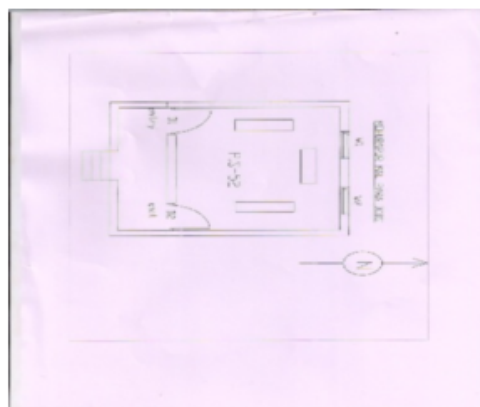

নির্বাচক নিবন্ধন আধিকারিকের স্বাক্ষর

Nazri Naksha

Google Map View

Polling Station Building Front View

Polling Station Front View

Cad View

Key MAP View

বিধানসভা নির্বাচনক্ষেত্রের নং, নাম : 294-মুরারই
ভাগ নং, নাম : 1-মহুরাপুর পঞ্চায়েত পাড়া