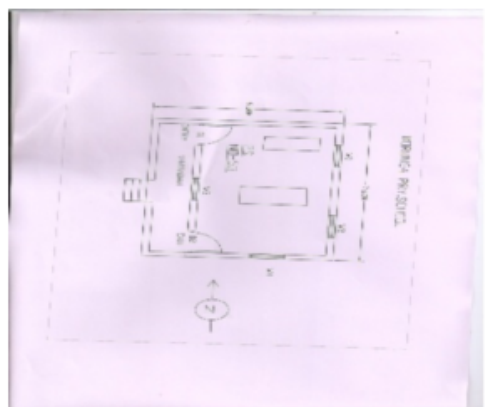

নির্বাচক নিবন্ধন আধিকারিকের স্বাক্ষর

Nazri Naksha

Google Map View

Polling Station Building Front View

Polling Station Front View

Cad View

Key MAP View

1 নাম : সোমনাথ ঘোষ পিতার নাম: মতিলাল ঘোষ বাড়ির নং : n0022 বয়স : 36 লিঙ্গ : পুরুষ	IER1274265 ফটো উপলব্ধ	2 নাম : কৌশিক ঘোষ পিতার নাম: শ্রীকান্ত ঘোষ বাড়ির নং : এন0022 বয়স : 25 লিঙ্গ : পুরুষ	IER2705408 ফটো উপলব্ধ	3 নাম : দীপকর রায় পিতার নাম: দিনেশ রায় বাড়ির নং : n0142 বয়স : 40 লিঙ্গ : পুরুষ	FQR2471951 ফটো উপলব্ধ
4 নাম : জ্যোতিময় ঘোষ পিতার নাম: দীপক ঘোষ বাড়ির নং : এন0022 বয়স : 24 লিঙ্গ : পুরুষ	IER2705382 ফটো উপলব্ধ	5 নাম : মোতিলাল ঘোষ পিতার নাম: সুকুমার ঘোষ বাড়ির নং : n0022 বয়স : 58 লিঙ্গ : পুরুষ	IER2957652 ফটো উপলব্ধ	6 নাম : কবিতা ঘোষ স্বামীর নাম: মতিলাল ঘোষ বাড়ির নং : n0022 বয়স : 54 লিঙ্গ : মহিলা	IER2957660 ফটো উপলব্ধ
7 নাম : তুলসি দেবী স্বামীর নাম: রনজিত শর্মা বাড়ির নং : n0088 বয়স : 62 লিঙ্গ : মহিলা	IER1486240 ফটো উপলব্ধ	8 নাম : নিয়তী কর্মকার স্বামীর নাম: ধুলি কর্মকার বাড়ির নং : n0111 বয়স : 43 লিঙ্গ : মহিলা	FQR1976687 ফটো উপলব্ধ	9 নাম : ধুলি কর্মকার পিতার নাম: সাতকড়ি কর্মকার বাড়ির নং : n0087 বয়স : 56 লিঙ্গ : পুরুষ	WB/42/294/102795 ফটো উপলব্ধ
10 নাম : অনন্য কর্মকার পিতার নাম: ধুলি কর্মকার বাড়ির নং : এন0087 বয়স : 22 লিঙ্গ : পুরুষ	IER2994150 ফটো উপলব্ধ	Q 11 নাম : রুপা কর্মকার স্বামীর নাম: বিপ্লব কর্মকার বাড়ির নং : বয়স : 32 লিঙ্গ : মহিলা	IER1738665 ফটো উপলব্ধ	12 নাম : বিপ্লব কর্মকার পিতার নাম: জগন্নাথ কর্মকার বাড়ির নং : n0088 বয়স : 43 লিঙ্গ : পুরুষ	FQR1976406 ফটো উপলব্ধ
13 নাম : হরিদাসী কর্মকার স্বামীর নাম: জগন্নাথ কর্মকার বাড়ির নং : n0088 বয়স : 67 লিঙ্গ : মহিলা	WB/42/294/102969 ফটো উপলব্ধ	14 নাম : জগন্নাথ কর্মকার পিতার নাম: উমেশ কর্মকার বাড়ির নং : n0088 বয়স : 82 লিঙ্গ : পুরুষ	WB/42/294/102814 ফটো উপলব্ধ	15 নাম : স্বাধীন ঘোষ পিতার নাম: হাবু ঘোষ বাড়ির নং : n0023 বয়স : 61 লিঙ্গ : পুরুষ	WB/42/294/102175 ফটো উপলব্ধ
16 নাম : নেহা ঘোষ পিতার নাম: সঞ্জিব ঘোষ বাড়ির নং : এন0015 বয়স : 24 লিঙ্গ : মহিলা	IER2705333 ফটো উপলব্ধ	17 নাম : রিকি ঘোষ স্বামীর নাম: প্রদ্যুৎ ঘোষ বাড়ির নং : এন0059 বয়স : 31 লিঙ্গ : মহিলা	IER1739317 ফটো উপলব্ধ	18 নাম : পার্থ ঘোষ পিতার নাম: নিতাই ঘোষ বাড়ির নং : n0060 বয়স : 54 লিঙ্গ : পুরুষ	IER2748788 ফটো উপলব্ধ
19 নাম : রিঙ্কু ঘোষ স্বামীর নাম: নিকুঞ্জ ঘোষ বাড়ির নং : n0060 বয়স : 46 লিঙ্গ : মহিলা	FQR1695550 ফটো উপলব্ধ	20 নাম : নিকুঞ্জ ঘোষ পিতার নাম: নিতাই ঘোষ বাড়ির নং : n0060 বয়স : 55 লিঙ্গ : পুরুষ	IER2748796 ফটো উপলব্ধ	21 নাম : প্রদ্যুৎ ঘোষ পিতার নাম: পরান ঘোষ বাড়ির নং : n0059 বয়স : 34 লিঙ্গ : পুরুষ	IER1738657 ফটো উপলব্ধ
22 নাম : নীতেশ ঘোষ পিতার নাম: নিকুঞ্জ ঘোষ বাড়ির নং : এন0017 বয়স : 25 লিঙ্গ : পুরুষ	IER2532182 ফটো উপলব্ধ	23 নাম : জীবন কুমার ঘোষ পিতার নাম: অজিত ঘোষ বাড়ির নং : n0059 বয়স : 60 লিঙ্গ : পুরুষ	IER2748804 ফটো উপলব্ধ	24 নাম : অক্ষয় ঘোষ পিতার নাম: বিদ্যাসাগর ঘোষ বাড়ির নং : এন0093 বয়স : 24 লিঙ্গ : পুরুষ	IER2833911 ফটো উপলব্ধ
25 নাম : সুচিত্রা ঘোষ স্বামীর নাম: সমর ঘোষ বাড়ির নং : হু বয়স : 59 লিঙ্গ : মহিলা	WB/42/294/102705 ফটো উপলব্ধ	26 নাম : পল্লবী ঘোষ স্বামীর নাম: সৌমেন ঘোষ বাড়ির নং : হু বয়স : 26 লিঙ্গ : মহিলা	IER2218980 ফটো উপলব্ধ	27 নাম : সংস্থিতা ঘোষ পিতার নাম: জীবন কুমার ঘোষ বাড়ির নং : এন0059 বয়স : 24 লিঙ্গ : মহিলা	IER2705358 ফটো উপলব্ধ
28 নাম : তনুশ্রী ঘোষ স্বামীর নাম: প্রণব ঘোষ বাড়ির নং : এন0017 বয়স : 26 লিঙ্গ : মহিলা	IER2705374 ফটো উপলব্ধ	29 নাম : বিনয়কুমার ঘোষ পিতার নাম: শিবচরন ঘোষ বাড়ির নং : n0098 বয়স : 75 লিঙ্গ : পুরুষ	IER2951911 ফটো উপলব্ধ	30 নাম : সুজয় ঘোষ পিতার নাম: হীরালাল ঘোষ বাড়ির নং : n0021 বয়স : 34 লিঙ্গ : পুরুষ	IER1485838 ফটো উপলব্ধ