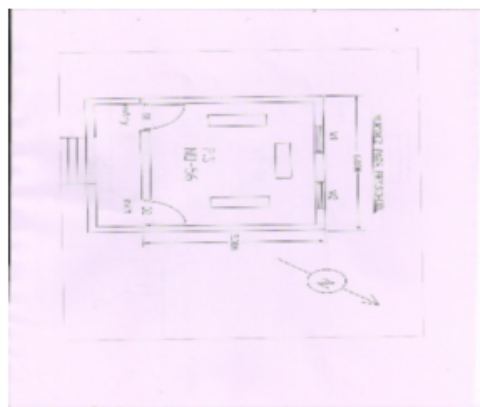

নির্বাচক নিবন্ধন আধিকারিকের স্বাক্ষর

Nazri Naksha

Google Map View

Polling Station Building Front View

Polling Station Front View

Cad View

Key MAP View

বিধানসভা নির্বাচনক্ষেত্রের নং, নাম : 294-মুরারই
ভাগ নং, নাম : 1-বোরঙ্গা,