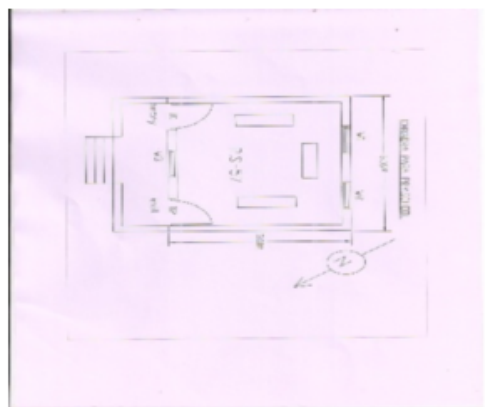

নির্বাচক নিবন্ধন আধিকারিকের স্বাক্ষর

Nazri Naksha

Google Map View

Polling Station Building Front View

Polling Station Front View

Cad View

Key MAP View

বিধানসভা নির্বাচনক্ষেত্রের নং, নাম : 294-মুরারই
ভাগ নং, নাম : 1-চন্দনপুর,