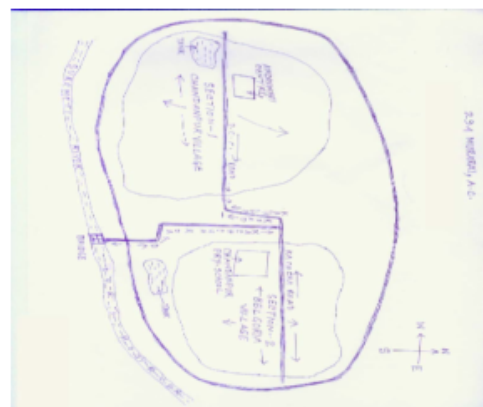

নির্বাচক নিবন্ধন আধিকারিকের স্বাক্ষর

Nazri Naksha

Google Map View

Polling Station Building Front View

Polling Station Front View

Cad View

Key MAP View

বিধানসভা নির্বাচনক্ষেত্রের নং, নাম : 294-মুরারই
ভাগ নং, নাম : 1-চন্দনপুর,