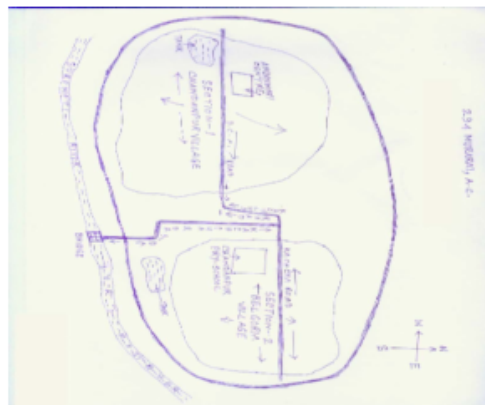

নির্বাচক নিবন্ধন আধিকারিকের স্বাক্ষর

Nazri Naksha

Google Map View

Polling Station Building Front View

Polling Station Front View

Cad View

Key MAP View

বিধানসভা নির্বাচনক্ষেত্রের নং, নাম : 294-মুরারই
ভাগ নং, নাম : 1-চন্দনপুর,