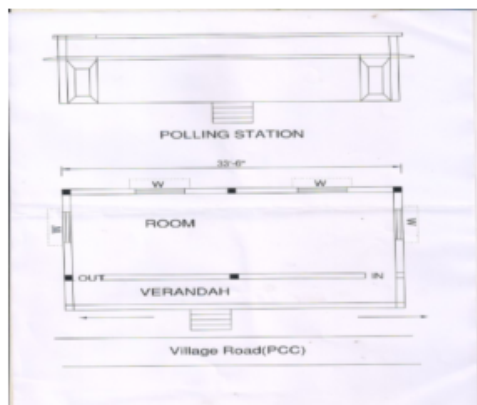

নির্বাচক নিবন্ধন আধিকারিকের স্বাক্ষর

Nazri Naksha

Google Map View

Polling Station Building Front View

Polling Station Front View

Cad View

Key MAP View

1 নাম : গুলজার সেখ পিতার নাম: হাসমত সেখ বাড়ির নং : n0102 বয়স : 37 লিঙ্গ : পুরুষ	IER1393461 ফটো উপলব্ধ	2 নাম : মসিবুল সেখ পিতার নাম: ফায়েজ সেখ বাড়ির নং : n0102 বয়স : 35 লিঙ্গ : পুরুষ	IER1584978 ফটো উপলব্ধ	3 নাম : ভাসনারা বিবি পিতার নাম: হাসমত সেখ বাড়ির নং : n0102 বয়স : 32 লিঙ্গ : মহিলা	IER1710532 ফটো উপলব্ধ
4 নাম : রাজিবুল সেখ পিতার নাম: হাসমত সেখ বাড়ির নং : n0102 বয়স : 34 লিঙ্গ : পুরুষ	IER1584960 ফটো উপলব্ধ	5 নাম : ছবি বিবি স্বামীর নাম: মেরাজ সেখ বাড়ির নং : n0102 বয়স : 36 লিঙ্গ : মহিলা	IER1394121 ফটো উপলব্ধ	# 6 নাম : কাজেমা বিবি স্বামীর নাম: মরসেদ আলী বাড়ির নং : n0122 বয়স : 58 লিঙ্গ : মহিলা	IER3143021 ফটো উপলব্ধ
7 নাম : নেকসাদ সেখ পিতার নাম: ফকির মহম্মদ সেখ বাড়ির নং : n0116 বয়স : 37 লিঙ্গ : পুরুষ	IER1710599 ফটো উপলব্ধ	8 নাম : সুমি বিবি স্বামীর নাম: কার্ফু সেখ বাড়ির নং : n0116 বয়স : 32 লিঙ্গ : মহিলা	IER1710409 ফটো উপলব্ধ	9 নাম : কার্ফু পিতার নাম: সাজেদ বাড়ির নং : n0116 বয়স : 35 লিঙ্গ : পুরুষ	IER1393594 ফটো উপলব্ধ
10 নাম : রইতুন বিবি স্বামীর নাম: সাজেদ সেখ বাড়ির নং : n0116 বয়স : 35 লিঙ্গ : মহিলা	IER1710524 ফটো উপলব্ধ	11 নাম : লিলা বিবি স্বামীর নাম: আতাবুল সেখ বাড়ির নং : n0116 বয়স : 33 লিঙ্গ : মহিলা	IER1710441 ফটো উপলব্ধ	12 নাম : আতাবুল সেখ পিতার নাম: সাজেদ সেখ বাড়ির নং : n0116 বয়স : 40 লিঙ্গ : পুরুষ	IER0026377 ফটো উপলব্ধ
13 নাম : নেকতুন বিবি পিতার নাম: সাজেদ সেখ বাড়ির নং : n0116 বয়স : 44 লিঙ্গ : মহিলা	IER1393578 ফটো উপলব্ধ	14 নাম : মহম্মদ আলি পিতার নাম: সাজেদ সেখ বাড়ির নং : n0116 বয়স : 55 লিঙ্গ : পুরুষ	IER0026351 ফটো উপলব্ধ	15 নাম : রুকসেনা খাতুন পিতার নাম: নাজরুল সেখ বাড়ির নং : n0116 বয়স : 33 লিঙ্গ : মহিলা	IER1710748 ফটো উপলব্ধ
16 নাম : রফিকা বিবি স্বামীর নাম: খায়েরমহম্মদ বাড়ির নং : n0119 বয়স : 59 লিঙ্গ : মহিলা	WB/42/294/009519 ফটো উপলব্ধ	17 নাম : শ্যামলী খাতুন পিতার নাম: খায়ের মহম্মদ বাড়ির নং : n0119 বয়স : 33 লিঙ্গ : মহিলা	IER1466077 ফটো উপলব্ধ	18 নাম : ফায়েজ সেখ পিতার নাম: সাধু সেখ বাড়ির নং : n0119 বয়স : 79 লিঙ্গ : পুরুষ	WB/42/294/009420 ফটো উপলব্ধ
19 নাম : মুর্শিদা খাতুন পিতার নাম: আকলি সেখ বাড়ির নং : n0036 বয়স : 31 লিঙ্গ : মহিলা	IER1710235 ফটো উপলব্ধ	20 নাম : আদরী বিবি স্বামীর নাম: মোতাহার সেখ বাড়ির নং : n0087 বয়স : 57 লিঙ্গ : মহিলা	WB/42/294/009190 ফটো উপলব্ধ	21 নাম : মোতাহার সেখ পিতার নাম: সেরাজ সেখ বাড়ির নং : n0087 বয়স : 50 লিঙ্গ : পুরুষ	WB/42/294/009587 ফটো উপলব্ধ
22 নাম : জোহরা বিবি স্বামীর নাম: সেরাজ সেখ বাড়ির নং : n0087 বয়স : 67 লিঙ্গ : মহিলা	WB/42/294/009191 ফটো উপলব্ধ	23 নাম : নোসিদা বিবি স্বামীর নাম: মির চাঁদ সেখ বাড়ির নং : n0086 বয়স : 50 লিঙ্গ : মহিলা	WB/42/294/009647 ফটো উপলব্ধ	24 নাম : মাহেলা বিবি স্বামীর নাম: কাউম সেখ বাড়ির নং : n0086 বয়স : 62 লিঙ্গ : মহিলা	WB/42/294/009150 ফটো উপলব্ধ
# 25 নাম : বাজলে সেখ পিতার নাম: জেরাত সেখ বাড়ির নং : n0085 বয়স : 35 লিঙ্গ : পুরুষ	IER1710342 ফটো উপলব্ধ	26 নাম : চাঁদ নেহার বিবি স্বামীর নাম: মাফিক সেখ বাড়ির নং : n0014 বয়স : 45 লিঙ্গ : মহিলা	FQR2453637 ফটো উপলব্ধ	27 নাম : রোজনেহার বিবি স্বামীর নাম: আবু হোসেন বাড়ির নং : n0012 বয়স : 58 লিঙ্গ : মহিলা	FQR2231850 ফটো উপলব্ধ
28 নাম : সালমান সেখ পিতার নাম: আবুল হোসেন বাড়ির নং : n0012 বয়স : 35 লিঙ্গ : পুরুষ	IER1393818 ফটো উপলব্ধ	29 নাম : সুলেখা বেগম পিতার নাম: ইনতিয়াজ সেখ বাড়ির নং : n0012 বয়স : 39 লিঙ্গ : মহিলা	IER1394261 ফটো উপলব্ধ	30 নাম : ইনতিয়াজ সেখ পিতার নাম: আবুল হোসেন বাড়ির নং : n0012 বয়স : 39 লিঙ্গ : পুরুষ	IER1392711 ফটো উপলব্ধ