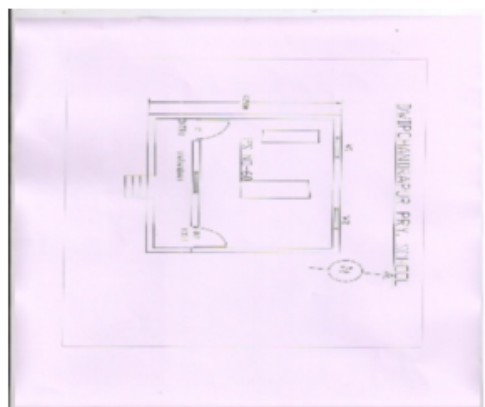

নির্বাচক নিবন্ধন আধিকারিকের স্বাক্ষর

Nazri Naksha

Google Map View

Polling Station Building Front View

Polling Station Front View

Cad View

Key MAP View

1 নাম : রবীন্দ্র টুডু পিতার নাম: মোড়ল টুডু বাড়ির নং : n0111 বয়স : 28 লিঙ্গ : পুরুষ	IER2052306 ফটো উপলব্ধ	2 নাম : সুকীর্দি টুডু পিতার নাম: মিত্রী টুডু বাড়ির নং : n0115 বয়স : 29 লিঙ্গ : মহিলা	IER2052348 ফটো উপলব্ধ	3 নাম : সুনীরাম টুডু পিতার নাম: মাতাল টুডু বাড়ির নং : n0138 বয়স : 30 লিঙ্গ : পুরুষ	IER2137982 ফটো উপলব্ধ
4 নাম : বৃন্দিন টুডু পিতার নাম: মোরাল টুডু বাড়ির নং : n0009 বয়স : 23 লিঙ্গ : মহিলা	IER2903284 ফটো উপলব্ধ	5 নাম : সনতী টুডু স্বামীর নাম: মাতাল টুডু বাড়ির নং : n0003 বয়স : 54 লিঙ্গ : মহিলা	IER3053105 ফটো উপলব্ধ	Q 6 নাম : সঞ্জলী টুডু স্বামীর নাম: কানগাই টুডু বাড়ির নং : বয়স : 33 লিঙ্গ : মহিলা	IER1607613 ফটো উপলব্ধ
7 নাম : তালাময় টুডু পিতার নাম: মেনাজার টুডু বাড়ির নং : n0009 বয়স : 33 লিঙ্গ : মহিলা	IER1607639 ফটো উপলব্ধ	8 নাম : মোডল টুডু পিতার নাম: শিবু টুডু বাড়ির নং : n0009 বয়স : 57 লিঙ্গ : পুরুষ	FQR1974864 ফটো উপলব্ধ	9 নাম : রাধন টুডু স্বামীর নাম: ম্যানেজার টুডু বাড়ির নং : n0009 বয়স : 60 লিঙ্গ : মহিলা	WB/42/294/102139 ফটো উপলব্ধ
10 নাম : ম্যানেজার টুডু পিতার নাম: শিবু টুডু বাড়ির নং : n0009 বয়স : 68 লিঙ্গ : পুরুষ	WB/42/294/102193 ফটো উপলব্ধ	Q 11 নাম : কানগাই টুডু পিতার নাম: শিবু টুডু বাড়ির নং : বয়স : 39 লিঙ্গ : পুরুষ	IER1273887 ফটো উপলব্ধ	12 নাম : সুনিল টুডু পিতার নাম: মিত্রী টুডু বাড়ির নং : n0008 বয়স : 34 লিঙ্গ : পুরুষ	IER1607654 ফটো উপলব্ধ
13 নাম : রাধন টুডু স্বামীর নাম: মিত্রী টুডু বাড়ির নং : n0008 বয়স : 63 লিঙ্গ : মহিলা	WB/42/294/102127 ফটো উপলব্ধ	14 নাম : মিত্রী টুডু পিতার নাম: শিবু টুডু বাড়ির নং : n0008 বয়স : 70 লিঙ্গ : পুরুষ	WB/42/294/102154 ফটো উপলব্ধ	15 নাম : লক্ষীরাম টুডু পিতার নাম: মুন্সি টুডু বাড়ির নং : n0007 বয়স : 34 লিঙ্গ : পুরুষ	IER1607704 ফটো উপলব্ধ
16 নাম : মারাড বিটি স্বামীর নাম: লক্ষীরাম টুডু বাড়ির নং : n0007 বয়স : 34 লিঙ্গ : মহিলা	IER1607712 ফটো উপলব্ধ	17 নাম : হোপনমাই টুডু স্বামীর নাম: দিগ্গী টুডু বাড়ির নং : n0006 বয়স : 52 লিঙ্গ : মহিলা	WB/42/294/102130 ফটো উপলব্ধ	18 নাম : দিগ্গী টুডু পিতার নাম: বিধান টুডু বাড়ির নং : n0006 বয়স : 56 লিঙ্গ : পুরুষ	WB/42/294/102077 ফটো উপলব্ধ
19 নাম : পানমনি টুডু পিতার নাম: রেসকে টুডু বাড়ির নং : n0005 বয়স : 39 লিঙ্গ : মহিলা	IER0204446 ফটো উপলব্ধ	20 নাম : কবিরাজ টুডু পিতার নাম: রেসকে টুডু বাড়ির নং : n0005 বয়স : 42 লিঙ্গ : পুরুষ	IER1273879 ফটো উপলব্ধ	21 নাম : মাকু টুডু স্বামীর নাম: চালাশ টুডু বাড়ির নং : n0005 বয়স : 33 লিঙ্গ : মহিলা	IER1846153 ফটো উপলব্ধ
Q 22 নাম : মাইজি টুডু স্বামীর নাম: চালাশ টুডু বাড়ির নং : বয়স : 37 লিঙ্গ : মহিলা	IER1273903 ফটো উপলব্ধ	23 নাম : চালাশ টুডু পিতার নাম: রেসকে টুডু বাড়ির নং : n0005 বয়স : 43 লিঙ্গ : পুরুষ	IER0204438 ফটো উপলব্ধ	24 নাম : বিটিয়া টুডু স্বামীর নাম: রেসকে টুডু বাড়ির নং : n0005 বয়স : 64 লিঙ্গ : মহিলা	WB/42/294/102081 ফটো উপলব্ধ
25 নাম : রেসকে টুডু পিতার নাম: বিধান টুডু বাড়ির নং : n0005 বয়স : 70 লিঙ্গ : পুরুষ	WB/42/294/102118 ফটো উপলব্ধ	26 নাম : পানমনি টুডু স্বামীর নাম: বাবলু টুডু বাড়ির নং : n0004 বয়স : 33 লিঙ্গ : মহিলা	IER1607605 ফটো উপলব্ধ	27 নাম : বাবলু টুডু পিতার নাম: মাঝি টুডু বাড়ির নং : n0004 বয়স : 41 লিঙ্গ : পুরুষ	IER0204404 ফটো উপলব্ধ
28 নাম : পেরেলা টুডু স্বামীর নাম: ধনেশ্বর টুডু বাড়ির নং : n0004 বয়স : 32 লিঙ্গ : মহিলা	IER1607597 ফটো উপলব্ধ	29 নাম : ধনেশ্বর টুডু পিতার নাম: মাঝি টুডু বাড়ির নং : n0004 বয়স : 42 লিঙ্গ : পুরুষ	IER0204396 ফটো উপলব্ধ	30 নাম : সোনা টুডু স্বামীর নাম: রাজেশ টুডু বাড়ির নং : n0003 বয়স : 33 লিঙ্গ : মহিলা	IER1607696 ফটো উপলব্ধ