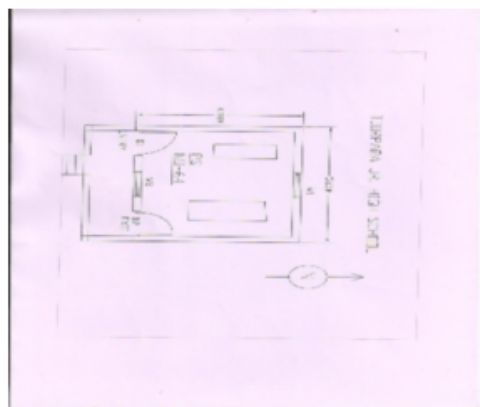

নির্বাচক নিবন্ধন আধিকারিকের স্বাক্ষর

Nazri Naksha

Google Map View

Polling Station Building Front View

Polling Station Front View

Cad View

Key MAP View

বিধানসভা নির্বাচনক্ষেত্রের নং, নাম : 294-মুরারই
ভাগ নং, নাম : 1-সুমরপুর,