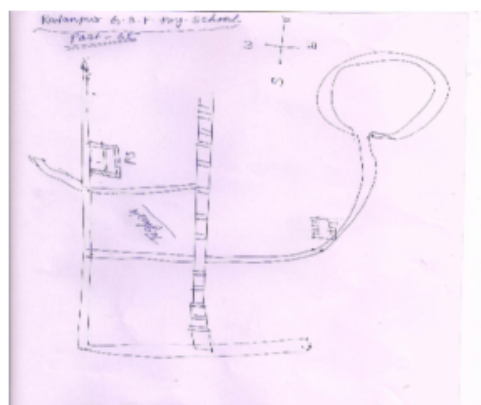

নির্বাচক নিবন্ধন আধিকারিকের স্বাক্ষর

Nazri Naksha

Google Map View

Polling Station Building Front View

Polling Station Front View

Cad View

Key MAP View

<p># 1</p> <p>নাম : লিটন সেখ পিতার নাম : নবিরুল সেখ বাড়ির নং : n0049 বয়স : পুরুষ</p> <p>FQR2259976</p> <p>ফটো উপলব্ধ</p>	<p>2</p> <p>নাম : তনুজা বিবি স্বামীর নাম : নবিরুল সেখ বাড়ির নং : n0049 বয়স : 48 লিঙ্গ : মহিলা</p> <p>FQR1980473</p> <p>ফটো উপলব্ধ</p>	<p>3</p> <p>নাম : নবিরুল সেখ পিতার নাম : নজর সেখ বাড়ির নং : n0049 বয়স : 50 লিঙ্গ : পুরুষ</p> <p>WB/42/294/114602</p> <p>ফটো উপলব্ধ</p>
<p>4</p> <p>নাম : রহিমা বিবি স্বামীর নাম : সাহেব সেখ বাড়ির নং : n0048 বয়স : 60 লিঙ্গ : মহিলা</p> <p>WB/42/294/114088</p> <p>ফটো উপলব্ধ</p>	<p>5</p> <p>নাম : সফিকুল সেখ পিতার নাম : এনামুল সেখ বাড়ির নং : n0029 বয়স : 38 লিঙ্গ : পুরুষ</p> <p>IER0233700</p> <p>ফটো উপলব্ধ</p>	<p>6</p> <p>নাম : এনামুল সেখ পিতার নাম : সাকর্দি বাড়ির নং : n0029 বয়স : 59 লিঙ্গ : পুরুষ</p> <p>WB/42/294/114546</p> <p>ফটো উপলব্ধ</p>
<p>7</p> <p>নাম : মিঠু সেখ পিতার নাম : জেকের সেখ বাড়ির নং : n0027 বয়স : 34 লিঙ্গ : পুরুষ</p> <p>IER1489350</p> <p>ফটো উপলব্ধ</p>	<p>8</p> <p>নাম : ছোটু সেখ পিতার নাম : জেকের সেখ বাড়ির নং : n0027 বয়স : 36 লিঙ্গ : পুরুষ</p> <p>IER1490333</p> <p>ফটো উপলব্ধ</p>	<p>9</p> <p>নাম : ইসমাইল সেখ পিতার নাম : জেকের সেখ বাড়ির নং : n0027 বয়স : 37 লিঙ্গ : পুরুষ</p> <p>IER0234336</p> <p>ফটো উপলব্ধ</p>
<p>10</p> <p>নাম : বিনয় কুমার আরিন্দা পিতার নাম : বিষ্ণুপদ আরিন্দা বাড়ির নং : n0059 বয়স : 31 লিঙ্গ : পুরুষ</p> <p>IER1743699</p> <p>ফটো উপলব্ধ</p>	<p>11</p> <p>নাম : গোবিন্দ কুঃ আরিন্দা পিতার নাম : বিপদ আরিন্দা বাড়ির নং : n0059 বয়স : 33 লিঙ্গ : পুরুষ</p> <p>IER1489376</p> <p>ফটো উপলব্ধ</p>	<p>12</p> <p>নাম : আরিন্দা কাকলী স্বামীর নাম : আরিন্দা বিষ্ণুপদ বাড়ির নং : n0059 বয়স : 57 লিঙ্গ : মহিলা</p> <p>WB/42/294/114072</p> <p>ফটো উপলব্ধ</p>
<p>13</p> <p>নাম : সামসুনেহার বিবি স্বামীর নাম : জেকের সেখ বাড়ির নং : n0027 বয়স : 60 লিঙ্গ : মহিলা</p> <p>FQR1348770</p> <p>ফটো উপলব্ধ</p>	<p>14</p> <p>নাম : জেকের সেখ পিতার নাম : রুস্তম সেখ বাড়ির নং : n0027 বয়স : 64 লিঙ্গ : পুরুষ</p> <p>FQR1348788</p> <p>ফটো উপলব্ধ</p>	<p>15</p> <p>নাম : কাসিবুল সেখ পিতার নাম : সাবদুল সেখ বাড়ির নং : n0025 বয়স : 36 লিঙ্গ : পুরুষ</p> <p>IER1059500</p> <p>ফটো উপলব্ধ</p>
<p>16</p> <p>নাম : শিলিমা বিবি স্বামীর নাম : সাবদুল সেখ বাড়ির নং : n0025 বয়স : 56 লিঙ্গ : মহিলা</p> <p>WB/42/294/114183</p> <p>ফটো উপলব্ধ</p>	<p>17</p> <p>নাম : সেখ সাবদুল পিতার নাম : সোলেমান সেখ বাড়ির নং : n0025 বয়স : 59 লিঙ্গ : পুরুষ</p> <p>WB/42/294/114640</p> <p>ফটো উপলব্ধ</p>	<p>18</p> <p>নাম : নুরজেমা বিবি স্বামীর নাম : টুটুল সেখ বাড়ির নং : n0035 বয়স : 38 লিঙ্গ : মহিলা</p> <p>IER1846278</p> <p>ফটো উপলব্ধ</p>
<p>19</p> <p>নাম : লালবানু বিবি স্বামীর নাম : জামিরুল বাড়ির নং : n0035 বয়স : 45 লিঙ্গ : মহিলা</p> <p>FQR2572964</p> <p>ফটো উপলব্ধ</p>	<p>20</p> <p>নাম : টিপু সেখ পিতার নাম : বসিরুদ্দিন সেখ বাড়ির নং : এন0035 বয়স : 38 লিঙ্গ : পুরুষ</p> <p>FQR2572931</p> <p>ফটো উপলব্ধ</p>	<p>21</p> <p>নাম : জামিরুল সেখ পিতার নাম : বসিরুদ্দিন সেখ বাড়ির নং : n0035 বয়স : 45 লিঙ্গ : পুরুষ</p> <p>FQR2572949</p> <p>ফটো উপলব্ধ</p>
<p>22</p> <p>নাম : বেদারা বিবি স্বামীর নাম : ফারিকুল সেখ বাড়ির নং : n0035 বয়স : 43 লিঙ্গ : মহিলা</p> <p>FQR2572972</p> <p>ফটো উপলব্ধ</p>	<p>23</p> <p>নাম : ফারিকুল সেখ পিতার নাম : বসিরুদ্দিন সেখ বাড়ির নং : n0035 বয়স : 52 লিঙ্গ : পুরুষ</p> <p>FQR2572956</p> <p>ফটো উপলব্ধ</p>	<p>24</p> <p>নাম : মর্জিনা বিবি স্বামীর নাম : রফিকুল সেখ বাড়ির নং : n0035 বয়স : 49 লিঙ্গ : মহিলা</p> <p>IER0234187</p> <p>ফটো উপলব্ধ</p>
<p>25</p> <p>নাম : রফিকুল সেখ পিতার নাম : বসিরুদ্দিন সেখ বাড়ির নং : n0035 বয়স : 55 লিঙ্গ : পুরুষ</p> <p>FQR2480051</p> <p>ফটো উপলব্ধ</p>	<p>26</p> <p>নাম : জালাহাছার বিবি স্বামীর নাম : বসিরুদ্দিন সেখ বাড়ির নং : n0035 বয়স : 75 লিঙ্গ : মহিলা</p> <p>WB/08/051/417137</p> <p>ফটো উপলব্ধ</p>	<p>27</p> <p>নাম : এলেনুর বিবি স্বামীর নাম : তাসু সেখ বাড়ির নং : n0162 বয়স : 41 লিঙ্গ : মহিলা</p> <p>FQR2572568</p> <p>ফটো উপলব্ধ</p>
<p>28</p> <p>নাম : ইমরান সেখ পিতার নাম : নবিরুল সেখ বাড়ির নং : n0049 বয়স : 22 লিঙ্গ : পুরুষ</p> <p>IER2905305</p> <p>ফটো উপলব্ধ</p>	<p>29</p> <p>নাম : ইলিয়াস সেখ পিতার নাম : আনসুর সেখ বাড়ির নং : এন0048 বয়স : 47 লিঙ্গ : পুরুষ</p> <p>IER1488246</p> <p>ফটো উপলব্ধ</p>	<p>30</p> <p>নাম : মিলন সেখ পিতার নাম : কাবজুল সেখ বাড়ির নং : এন0163 বয়স : 23 লিঙ্গ : পুরুষ</p> <p>IER2958676</p> <p>ফটো উপলব্ধ</p>