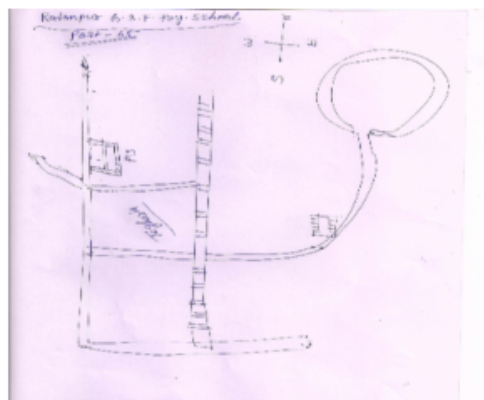

Nazri Naksha