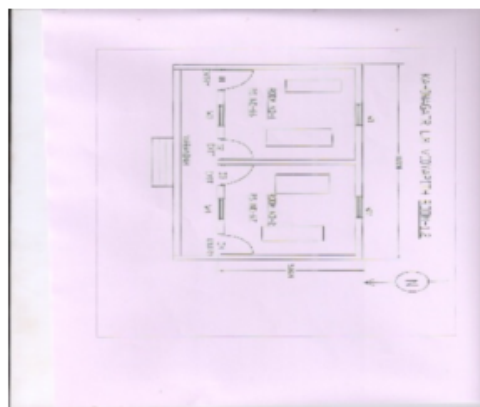

নির্বাচক নিবন্ধন আধিকারিকের স্বাক্ষর

Nazri Naksha

Google Map View

Polling Station Building Front View

Polling Station Front View

Cad View

Key MAP View

1 নাম : দুরুলহোদা সেখ পিতার নাম: জৈদুর সেখ বাড়ির নং : n0125 বয়স : 50 লিঙ্গ : পুরুষ ফটো উপলব্ধ	WB/42/294/114439	2 নাম : শিল্পী বিবি স্বামীর নাম: দুরুলহোদা বাড়ির নং : n0125 বয়স : 50 লিঙ্গ : মহিলা ফটো উপলব্ধ	IER1489996	3 নাম : রাহিমা বিবি স্বামীর নাম: দুরুল সেখ বাড়ির নং : n0125 বয়স : 50 লিঙ্গ : মহিলা ফটো উপলব্ধ	IER1744374
4 নাম : দেলরসুন বিবি স্বামীর নাম: জৈদুর সেখ বাড়ির নং : n0125 বয়স : 67 লিঙ্গ : মহিলা ফটো উপলব্ধ	WB/42/294/114281	5 নাম : তমিউদ্দিন সেখ পিতার নাম: এস্তাপিন সেখ বাড়ির নং : n0086 বয়স : 38 লিঙ্গ : পুরুষ ফটো উপলব্ধ	IER1098797	6 নাম : হাজিরুন বিবি স্বামীর নাম: সুক মহমাদ সেখ বাড়ির নং : n0086 বয়স : 73 লিঙ্গ : মহিলা ফটো উপলব্ধ	WB/42/294/114676
7 নাম : কাওসার সেখ মায়ের নাম: আমেদা বেওয়া বাড়ির নং : n0084 বয়স : 32 লিঙ্গ : পুরুষ ফটো উপলব্ধ	IER1744085	8 নাম : জাবির সেখ পিতার নাম: নুর আলম সেখ বাড়ির নং : n0084 বয়স : 38 লিঙ্গ : পুরুষ ফটো উপলব্ধ	IER0234583	9 নাম : সাবির সেখ পিতার নাম: হাবু সেখ বাড়ির নং : n0084 বয়স : 37 লিঙ্গ : পুরুষ ফটো উপলব্ধ	IER1059393
10 নাম : নুরআলম সেখ পিতার নাম: সেলেমান সেখ বাড়ির নং : n0084 বয়স : 62 লিঙ্গ : পুরুষ ফটো উপলব্ধ	WB/42/294/114244	11 নাম : মোহবুল সেখ পিতার নাম: এসরাইল সেখ বাড়ির নং : n0033 বয়স : 37 লিঙ্গ : পুরুষ ফটো উপলব্ধ	IER1276765	12 নাম : সাইবানু বিবি স্বামীর নাম: সফিকুল বাড়ির নং : n0033 বয়স : 37 লিঙ্গ : মহিলা ফটো উপলব্ধ	IER1489186
13 নাম : সফিকুল সেখ পিতার নাম: এসরাইল সেখ বাড়ির নং : n0033 বয়স : 42 লিঙ্গ : পুরুষ ফটো উপলব্ধ	IER1276708	14 নাম : কাইফার বিবি স্বামীর নাম: এসরাইল সেখ বাড়ির নং : n0033 বয়স : 67 লিঙ্গ : মহিলা ফটো উপলব্ধ	WB/42/294/114138	15 নাম : সুলতানারা বিবি স্বামীর নাম: সাফীরুদ্দিন সেখ বাড়ির নং : n0032 বয়স : 36 লিঙ্গ : মহিলা ফটো উপলব্ধ	IER1059526
16 নাম : মামিরুদ্দিন সেখ পিতার নাম: আসরোফ সেখ বাড়ির নং : n0032 বয়স : 38 লিঙ্গ : পুরুষ ফটো উপলব্ধ	IER1059575	17 নাম : হাসিনা বিবি স্বামীর নাম: মসরোপ সেখ বাড়ির নং : n0032 বয়স : 58 লিঙ্গ : মহিলা ফটো উপলব্ধ	FQR1981307	18 নাম : নুরজাহান বিবি স্বামীর নাম: আসরোপ সেখ বাড়ির নং : n0032 বয়স : 67 লিঙ্গ : মহিলা ফটো উপলব্ধ	WB/42/294/114345
19 নাম : সফিরুল সেখ পিতার নাম: আসরোফ সেখ বাড়ির নং : n0032 বয়স : 41 লিঙ্গ : পুরুষ ফটো উপলব্ধ	IER0237891	20 নাম : জোৎস্না বিবি স্বামীর নাম: কেরাবুল সেখ বাড়ির নং : n0032 বয়স : 41 লিঙ্গ : মহিলা ফটো উপলব্ধ	IER1059450	21 নাম : কেরাবুল সেখ পিতার নাম: মুসরোফ সেখ বাড়ির নং : n0032 বয়স : 41 লিঙ্গ : পুরুষ ফটো উপলব্ধ	FQR2572386
22 নাম : আমেনা বিবি স্বামীর নাম: জৈদুর সেখ বাড়ির নং : n0032 বয়স : 43 লিঙ্গ : মহিলা ফটো উপলব্ধ	IER1872365	23 নাম : সেজারুল সেখ পিতার নাম: মুসরোফ সেখ বাড়ির নং : n0032 বয়স : 44 লিঙ্গ : পুরুষ ফটো উপলব্ধ	FQR1981281	24 নাম : মিহিরা বিবি স্বামীর নাম: আনারুল সেখ বাড়ির নং : n0030 বয়স : 31 লিঙ্গ : মহিলা ফটো উপলব্ধ	IER1744168
25 নাম : আনারুল সেখ পিতার নাম: বাক্কার সেখ বাড়ির নং : n0030 বয়স : 39 লিঙ্গ : পুরুষ ফটো উপলব্ধ	IER0234096	26 নাম : সফিকা বিবি স্বামীর নাম: আবুল বাসার সেখ বাড়ির নং : n0131 বয়স : 43 লিঙ্গ : মহিলা ফটো উপলব্ধ	FQR2572865	27 নাম : আব্দুল হাসিব পিতার নাম: আব্দুল জলিল বাড়ির নং : n0134 বয়স : 74 লিঙ্গ : পুরুষ ফটো উপলব্ধ	WB/42/294/114689
28 নাম : ফেন্সি বিবি স্বামীর নাম: তোফিজুল সেখ বাড়ির নং : n0131 বয়স : 43 লিঙ্গ : মহিলা ফটো উপলব্ধ	FQR2474328	29 নাম : তোফিজুল সেখ পিতার নাম: নইজুদ্দিন সেখ বাড়ির নং : n0131 বয়স : 48 লিঙ্গ : পুরুষ ফটো উপলব্ধ	FQR2474765	30 নাম : মমতা বিবি স্বামীর নাম: নইজুদ্দিন সেখ বাড়ির নং : n0131 বয়স : 72 লিঙ্গ : মহিলা ফটো উপলব্ধ	WB/42/294/114061