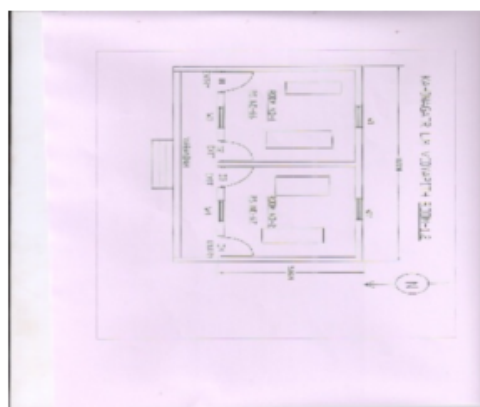

নির্বাচক নিবন্ধন আধিকারিকের স্বাক্ষর

Nazri Naksha

Google Map View

Polling Station Building Front View

Polling Station Front View

Cad View

Key MAP View

1 নাম : রাধারানী কুণ্ড স্বামীর নাম: বৃন্দাবন কুণ্ড বাড়ির নং : n0002 বয়স : 56 লিঙ্গ : মহিলা ফটো উপলব্ধ	WB/42/294/117367	2 নাম : প্রবোধ কুণ্ড পিতার নাম: মন্থথ কুণ্ড বাড়ির নং : n0003 বয়স : 66 লিঙ্গ : পুরুষ ফটো উপলব্ধ	WB/42/294/117276	3 নাম : প্রার্থনা কুণ্ড স্বামীর নাম: প্রবোধ কুণ্ড বাড়ির নং : n0003 বয়স : 59 লিঙ্গ : মহিলা ফটো উপলব্ধ	WB/42/294/117345
4 নাম : কুমারী মিত্র কুণ্ড পিতার নাম: প্রবোধ কুণ্ড বাড়ির নং : n0003 বয়স : 39 লিঙ্গ : মহিলা ফটো উপলব্ধ	IER1277714	5 নাম : দিবাকর কুণ্ড পিতার নাম: মন্থথ কুণ্ড বাড়ির নং : n0004 বয়স : 72 লিঙ্গ : পুরুষ ফটো উপলব্ধ	WB/42/294/117280	6 নাম : চুমকি কুণ্ড স্বামীর নাম: পার্থ কুণ্ড বাড়ির নং : n0004 বয়স : 38 লিঙ্গ : মহিলা ফটো উপলব্ধ	FQR2474989
7 নাম : অদিতি ব্যানার্জী মন্ডল স্বামীর নাম: জ্যোতিষ চন্দ্র মন্ডল বাড়ির নং : এন0003 বয়স : 27 লিঙ্গ : মহিলা ফটো উপলব্ধ	BGV7630841	8 নাম : পার্থ কুণ্ড পিতার নাম: দিবাকর কুণ্ড বাড়ির নং : এন0004 বয়স : 44 লিঙ্গ : পুরুষ ফটো উপলব্ধ	IER2906998	9 নাম : রাজেশ কুণ্ড পিতার নাম: বৃন্দাবন কুণ্ড বাড়ির নং : এন0002 বয়স : 29 লিঙ্গ : পুরুষ ফটো উপলব্ধ	IER2907038
10 নাম : শুভাশিষ দাস পিতার নাম: চন্দ্র শেখর দাস বাড়ির নং : n0001 বয়স : 29 লিঙ্গ : পুরুষ ফটো উপলব্ধ	IER1959857	11 নাম : দেবাশিষ দাস পিতার নাম: চন্দ্রশেখর দাস বাড়ির নং : এন0001 বয়স : 31 লিঙ্গ : পুরুষ ফটো উপলব্ধ	IER2907004	12 নাম : সুমনা দাস পিতার নাম: গণেশ চন্দ্র দাস বাড়ির নং : এন0001 বয়স : 22 লিঙ্গ : মহিলা ফটো উপলব্ধ	IER2906618
13 নাম : স্নেহময়ী দাস স্বামীর নাম: জগবন্ধু দাস বাড়ির নং : n0001 বয়স : 71 লিঙ্গ : মহিলা ফটো উপলব্ধ	WB/42/294/117351	14 নাম : চন্দ্রশেখর দাস পিতার নাম: জগবন্ধু দাস বাড়ির নং : n0001 বয়স : 56 লিঙ্গ : পুরুষ ফটো উপলব্ধ	WB/42/294/117538	15 নাম : মনিকা দাস স্বামীর নাম: চন্দ্রশেখর দাস বাড়ির নং : n0001 বয়স : 51 লিঙ্গ : মহিলা ফটো উপলব্ধ	WB/42/294/117346
16 নাম : গনেশচন্দ্র দাস পিতার নাম: জগবন্ধু দাস বাড়ির নং : n0001 বয়স : 48 লিঙ্গ : পুরুষ ফটো উপলব্ধ	FQR1346709	17 নাম : রীনা দাস স্বামীর নাম: গনেশ চন্দ্র দাস বাড়ির নং : n0001 বয়স : 42 লিঙ্গ : মহিলা ফটো উপলব্ধ	FQR1981802	18 নাম : শকুন্তলা বিশ্বাস স্বামীর নাম: বাডু মণ্ডল বাড়ির নং : n0007 বয়স : 65 লিঙ্গ : মহিলা ফটো উপলব্ধ	IER2571586
19 নাম : জ্যোৎস্না বিশ্বাস স্বামীর নাম: টিংকু বিশ্বাস বাড়ির নং : n0240 বয়স : 33 লিঙ্গ : মহিলা ফটো উপলব্ধ	IER2054575	20 নাম : প্রকাশ মণ্ডল পিতার নাম: তামাল মণ্ডল বাড়ির নং : n0227 বয়স : 28 লিঙ্গ : পুরুষ ফটো উপলব্ধ	IER2054443	21 নাম : কাকলি মণ্ডল স্বামীর নাম: গৌতম মণ্ডল বাড়ির নং : n0229 বয়স : 34 লিঙ্গ : মহিলা ফটো উপলব্ধ	IER2054468
22 নাম : রাধা মণ্ডল স্বামীর নাম: স্বপন মণ্ডল বাড়ির নং : n0231 বয়স : 28 লিঙ্গ : মহিলা ফটো উপলব্ধ	IER2054484	23 নাম : তারকনাথ মণ্ডল পিতার নাম: গোপীকান্ত মণ্ডল বাড়ির নং : n0005 বয়স : 65 লিঙ্গ : পুরুষ ফটো উপলব্ধ	WB/42/294/117540	24 নাম : কামনা মণ্ডল স্বামীর নাম: তারকনাথ মণ্ডল বাড়ির নং : n0005 বয়স : 52 লিঙ্গ : মহিলা ফটো উপলব্ধ	WB/42/294/117429
25 নাম : গৌতম মণ্ডল পিতার নাম: গোপীকান্ত মণ্ডল বাড়ির নং : n0005 বয়স : 53 লিঙ্গ : পুরুষ ফটো উপলব্ধ	WB/42/294/117119	26 নাম : তামাল মণ্ডল পিতার নাম: জয়ন্ত মণ্ডল বাড়ির নং : n0008 বয়স : 55 লিঙ্গ : পুরুষ ফটো উপলব্ধ	WB/42/294/117541	27 নাম : চাঁদ কোনাই পিতার নাম: নন্দ কোনাই বাড়ির নং : n0008 বয়স : 45 লিঙ্গ : পুরুষ ফটো উপলব্ধ	FQR1981828
28 নাম : কাকলি কোনাই স্বামীর নাম: চাঁদ কোনাই বাড়ির নং : n0008 বয়স : 39 লিঙ্গ : মহিলা ফটো উপলব্ধ	IER1059831	29 নাম : বীথিকা মন্ডল স্বামীর নাম: তামাল মন্ডল বাড়ির নং : n0008 বয়স : 45 লিঙ্গ : মহিলা ফটো উপলব্ধ	FQR1703123	30 নাম : পাপীতা মণ্ডল স্বামীর নাম: অমর মণ্ডল বাড়ির নং : n0042 বয়স : 56 লিঙ্গ : মহিলা ফটো উপলব্ধ	WB/42/294/117440