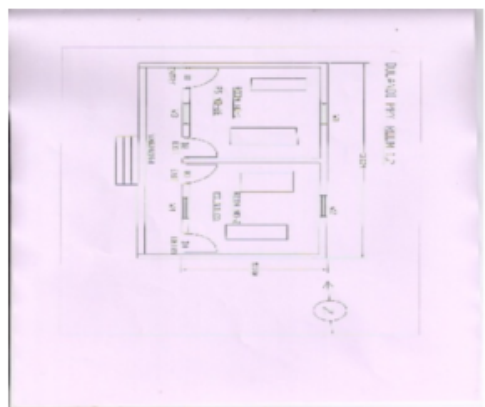

নির্বাচক নিবন্ধন আধিকারিকের স্বাক্ষর

Nazri Naksha

Google Map View

Polling Station Building Front View

Polling Station Front View

Cad View

Key MAP View

বিধানসভা নির্বাচনক্ষেত্রের নং, নাম : 294-মুরারই
ভাগ নং, নাম : 1-পারকান্দি,